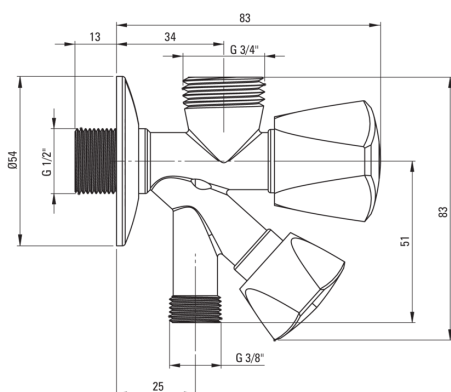

koda izdelka: VFA_K624

EAN: 5907650829829

Barva: krom

Garancija [leta]: 2

Ventili

montažni navoj

1/2"

navoj priključka 1/2"

3/4", 3/8"

karakteristike:

- Samo najboljši materiali, katerih kakovost je potrjena z laboratorijskimi testi
- V ponudbi Deante imamo tudi varna namenska čistila