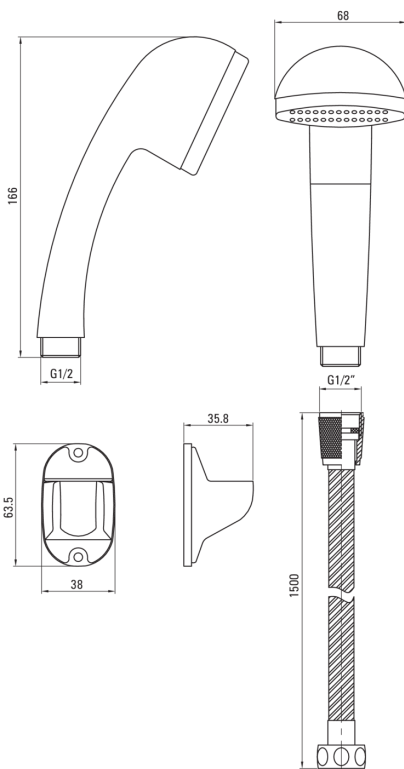

## Set de duș, cu suport fix

Codul produsului: NUV\_041K

EAN: 5908212019894

Culoarea: cromat

Garanție [ani]: 2

### Furtunuri

Lungimea [mm] 1500

Tipul împletituri dublu împletit

Material împletitură oțel inoxidabil