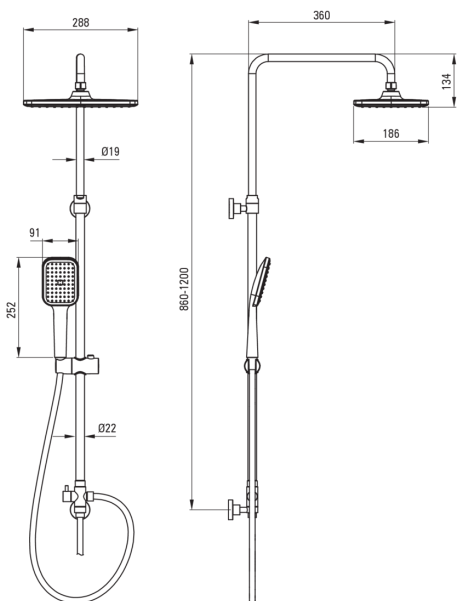

TUBO

Верхній душ, 1-функціональний

Код продукту: NUT_05XM

EAN: 5907650872184

Колір: хром

Гарантія: 5

Верхній душ

Оздоблення хром

Регульована висота верхнього душу Так

Регулювання висоти штанги від [мм] 900

Регулювання висоти штанги до [мм] 1200

Штанги для душа

Матеріал сталь 304

Верхній душ

Форма прямокутний

Матеріал ABS

Ширина [мм] 286

Довжина [мм] 189

Anti calc Так

Типи потоку дощовий

Лійки

Anti calc Так

Шланги

Довжина [мм] 1500

Тип обплетення подвійного плетення

Матеріал оплєту нержавіюча сталь

Відмінна риса:

- Тільки найкращі матеріали, якість яких ми підтверджуємо дослідженнями в лабораторії
- Система Anti-calc для полегшення видалення кам'яного осаду
- Анти-calc функція
- Регульована висота верхнього душу
- Засіб для очищення санітарної арматури доступний у всіх кольорах