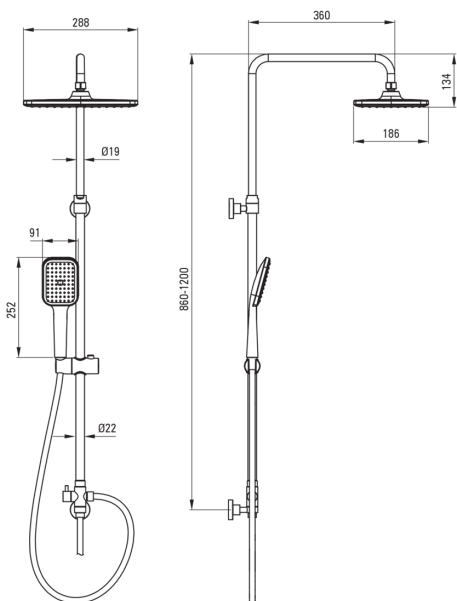

## tuš set, 1-funkcijsko

koda izdelka: NUT\_05XM

EAN: 5907650872184

Barva: krom

Garancija [leta]: 5

### Tuš sistem

Finiš	krom
Nastavitev višine deževne glave	Ja
Prilagoditev višine droga od [mm]	900
Prilagoditev višine droga do [mm]	1200

### Tuš glava

Oblika	pravokoten
Material	ABS
Širina [mm]	286
Dolžina [mm]	189
Anti-kalcitni sistem	Ja
Tip curka	dež

### Cevi

Dolžina [mm]	1500
Tip pletenja	dvojno pletenje
Material pletenja	nerjaveče jeklo