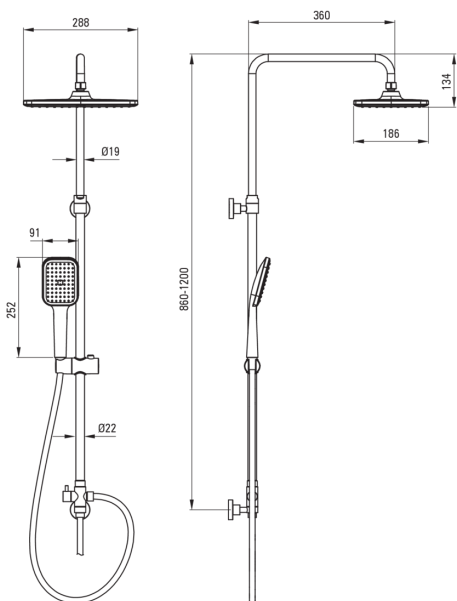

TUBO

Верхний душ, 1-функция

Код товара: NUT_05XM

EAN: 5907650872184

Цвет: хром

Гарантия [лет]: 5

Верхний душ

Отделка	хром
Регулируемая высота верхнего душа	Да
Регулировка высоты штанги для [мм]	900
Регулировка высоты штанги для [мм]	1200

Штанга для душа

Материал	сталь 304
----------	-----------

Верхний душ

Форма	прямоугольный
Материал	ABS
Ширина [мм]	286
Длина [мм]	189
Anti-calc	Да
Виды струи	дождевой

Лейки

Anti-calc	Да
-----------	----

Шланги

Длина [мм]	1500
Вид оплетки	двойное плетение
Материал оплетки	нержавеющая сталь

Отличительные черты:

- Только лучшие материалы, качество которых подтверждено лабораторными испытаниями
- Система Anti-calc для легкого удаления известковых отложений
- Ручной душ с антикальциевым покрытием
- Регулируемая высота верхнего душа
- Предложение включает чистящее средство для арматуры всех цветов