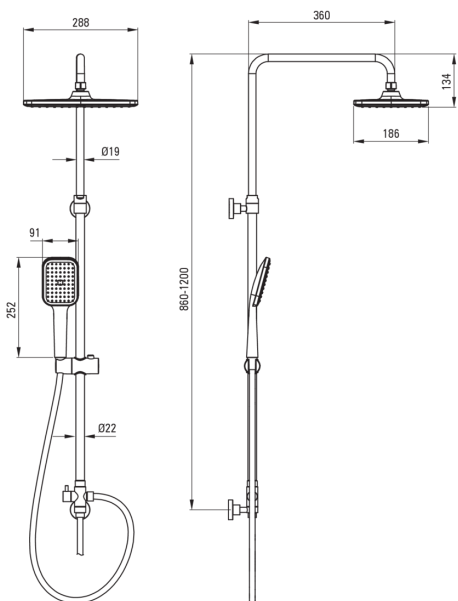

## Верхний душ, 1-функция

Код товара: NUT\_05XM

EAN: 5907650872184

Цвет: хром

Гарантия [лет]: 5

### Верхний душ

Отделка	хром
Регулируемая высота верхнего душа	Да
Регулировка высоты штанги для [мм]	900
Регулировка высоты штанги для [мм]	1200

### Верхний душ

Форма	прямоугольный
Материал	ABS
Ширина [мм]	286
Длина [мм]	189
Anti-calc	Да
Виды струи	дождевой

### Шланги

Длина [мм]	1500
Вид оплетки	двойное плетение
Материал оплетки	нержавеющая сталь