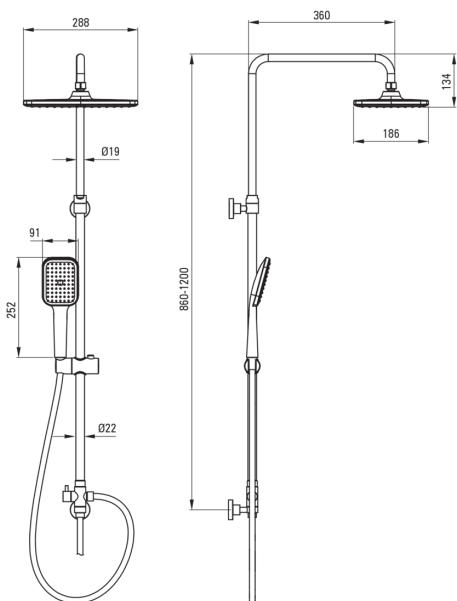

## Pălărie de duș, 1-funcție

Codul produsului: NUT\_05XM

EAN: 5907650872184

Culoarea: cromat

Garanție [ani]: 5

### Tijă

Material	oțel 304
----------	----------

### Cap de duș

Formă	rectangular
Material	ABS
Lățime [mm]	286
Lungimea [mm]	189
Anti-calc	Da
Tipul de jet	ploaie

### Furtunuri

Lungimea [mm]	1500
Tipul împletituri	dublu împletit
Material împletitură	oțel inoxidabil