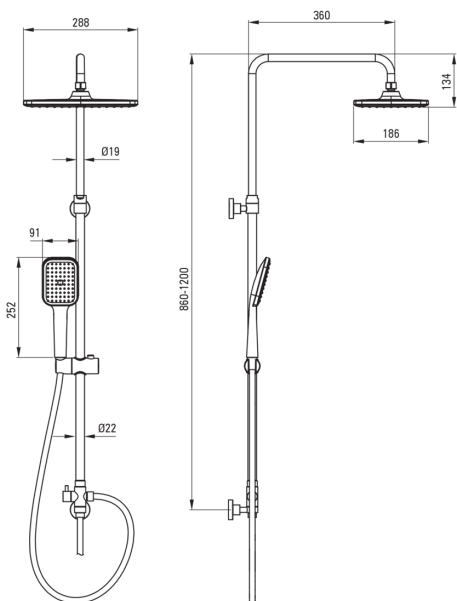

## Colonna doccia, 1-funzione

Codice prodotto: NUT\_05XM

EAN: 5907650872184

Colore: cromo

Garanzia [anni]: 5

### Colonne doccia

Finitura	cromo
Regolazione dell'altezza del soffione	Sì
Regolazione dell'altezza della barra da [mm]	900
Regolazione dell'altezza della barra fino a [mm]	1200

### Soffione doccia

Forma	rettangolare
Materiale	ABS
Larghezza [mm]	286
Lunghezza [mm]	189
Anticalcare	Sì
Tipo a ruscello	a pioggia

### Tubi flessibili

Lunghezza [mm]	1500
Tipo di treccia	doppio intrecciato
Materiale della treccia	acciaio inox