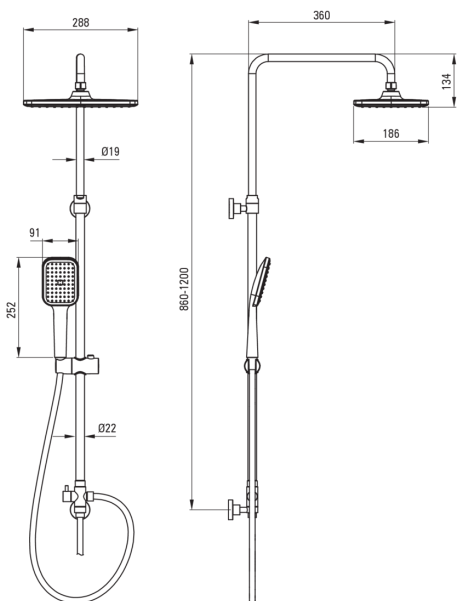

## Esőztető zuhanyfej, 1 funkciós

Cikkszám: NUT\_05XM

EAN: 5907650872184

Szín: króm

Garancia [év]: 5

### Esőztető zuhanyfej

Kivitelezés	króm
Állítható magasságú fejszuhany	Igen
Rúdmagasság beállítása tól [mm]	900
Rúdmagasság beállítása ig [mm]	1200

### Zuhanyfej

Alak	szögletes
Anyag	ABS
Szélesség [mm]	286
Hosszúság [mm]	189
Anti-calc	Igen
Áramlások típusai	esőztető

### Csövek

Hosszúság [mm]	1500
Fonat típusa	Duplán fonott
Fonás anyaga	rozsdamentes acél