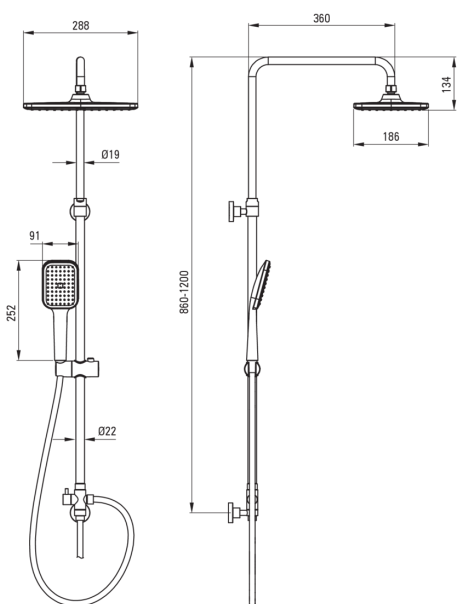

TUBO

Columna de ducha, 1 función

Código de producto: NUT_05XM

EAN: 5907650872184

Color: cromo

Garantía [años]: 5

Columnas de ducha

Finalizar	cromo
Ajuste de altura de la cabeza de lluvia	Sí
Ajuste de altura de la barra de [mm]	900
Ajuste de altura de la barra hasta [mm]	1200

Vara

Material	acero 304
----------	-----------

Alcachofa de la ducha

Forma	rectangular
Material	abdominales
Ancho [mm]	286
Longitud [mm]	189
Anti-calcal	Sí
Tipo de transmisión	lluvia

Duchas de mano

Anti-calcal	Sí
-------------	----

Manguera

Longitud [mm]	1500
Trenza	trenzado
Material de trenza	acero inoxidable

Características:

- Solo los mejores materiales cuya calidad es confirmada por la investigación en el laboratorio
- Sistema anti-Calc que facilita la eliminación del lodo de piedra
- Teleducha con la función anti-calcal
- Ducha superior regulable en altura