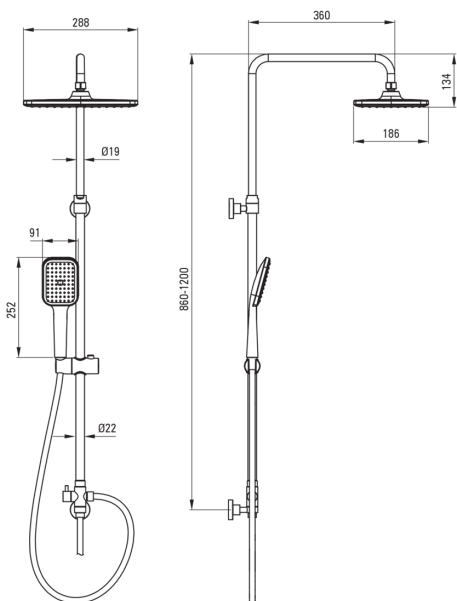

## Columna de ducha, 1 función

Código de producto: NUT\_05XM

EAN: 5907650872184

Color: cromo

Garantía [años]: 5

### Vara

Material	acero 304
----------	-----------

### Alcachofa de la ducha

Forma	rectangular
Material	abdominales
Ancho [mm]	286
Longitud [mm]	189
Anti-calcal	Sí
Tipo de transmisión	lluvia

### Manguera

Longitud [mm]	1500
Trenza	trenzado
Material de trenza	acero inoxidable