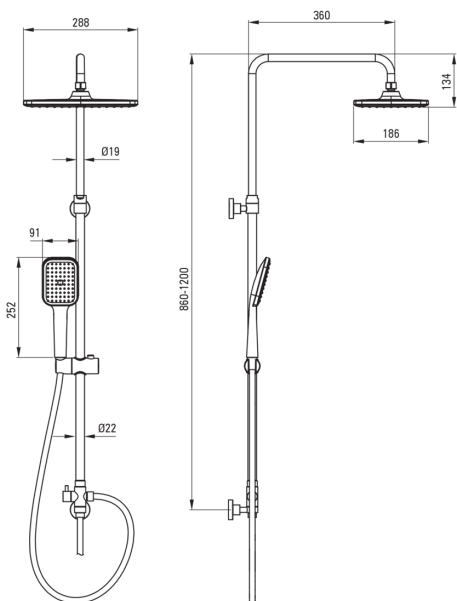

TUBO

Duschesystem, 1-Funktion

Artikel-Nr.: NUT_05XM

EAN: 5907650872184

Farbe: Chrom

Garantie [Jahre]: 5

Duschesystem

Ausführung	Chrom
Höhenverstellbare kopfbrause	Ja
Regulierung der stangenhöhe von [mm]	900
Regulierung der stangenhöhe bis [mm]	1200

Stange

Material	Stahl 304
----------	-----------

Kopfbrause

Form	rechteckig
Material	ABS
Breite [mm]	286
Länge	189
Anti-calc	Ja
Strahlart	Regen-

Handbrausen

Anti-calc	Ja
-----------	----

Schläuche

Länge	1500
Geflechtart	doppelt geflochten
Geflechtmaterial	Rostfreies Stahl