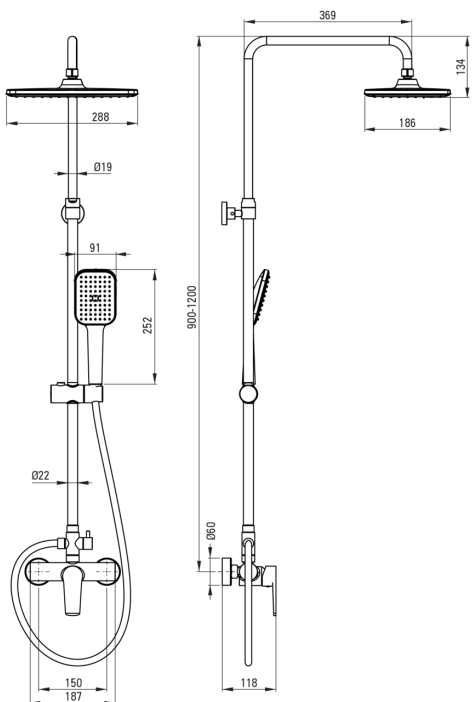

TUBO

Верхній душ, з змішувачем для душу

Код продукту: NUT_04XM

EAN: 5907650864974

Колір: хром

Гарантія: 5

Верхній душ

Оздоблення хром

Змішувач Так

Регульована висота верхнього душу Так

Регулювання висоти штанги від [мм] 900

Регулювання висоти штанги до [мм] 1200

Штанги для душа

Матеріал сталь 304

Верхній душ

Форма прямокутний

Матеріал ABS

Ширина [мм] 286

Довжина [мм] 189

Anti calc Так

Типи потоку дощовий

Лійки

Кількість функцій 1

Anti calc Так

Шланги

Довжина [мм] 1500

Тип обплетення подвійного плетіння

Матеріал оплету нержавіюча сталь

Перемикач функції

Тип перемикача механічний

Змішувач

Тип змішувача з однією ручкою,
змішувачий