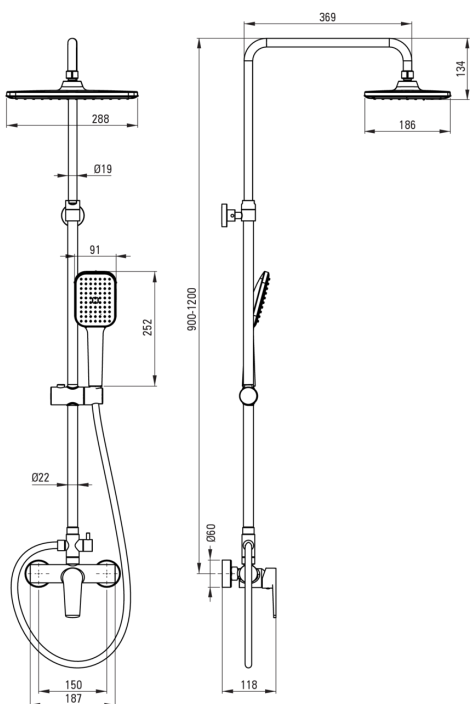

TUBO

tuš set, s tuš armaturo

koda izdelka: NUT_04XM

EAN: 5907650864974

Barva: krom

Garancija [leta]: 5

Tuš sistem

Finiš	krom
Armatura	Ja
Nastavitev višine deževne glave	Ja
Prilagoditev višine droga od [mm]	900
Prilagoditev višine droga do [mm]	1200

Drog

Material	jeklo 304
----------	-----------

Tuš glava

Oblika	pravokoten
Material	ABS
Širina [mm]	286
Dolžina [mm]	189
Anti-kalcitni sistem	Ja
Tip curka	dež

Tuš ročke

Število funkcijskih stikal	1
Anti-kalcitni sistem	Ja

Cevi

Dolžina [mm]	1500
Tip pletenja	dvojno pletenje
Material pletenja	nerjaveče jeklo

Funkcijsko stikalo

Tip stikala	mehansko
-------------	----------

Armatura vključena

Tip armature	z eno ročico, armatura
--------------	------------------------

karakteristike:

- Nastavljiva višina deževne prhe
- Ročna prha s sistemom Anti-calc
- Sistem Anti-calc, ki olajša odstranjevanje oblog vodnega kamna
- Samo najboljši materiali, katerih kakovost je potrjena z laboratorijskimi testi
- V ponudbi Deante imamo tudi varna namenska čistila