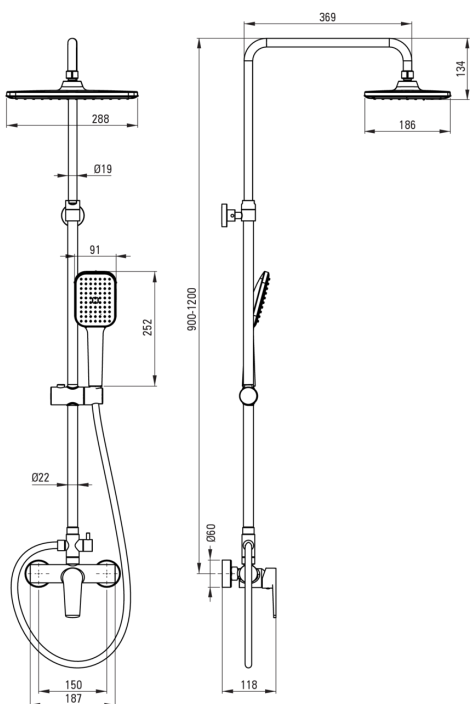

TUBO

Верхний душ, со смесителем для душа

Код товара: NUT_04XM

EAN: 5907650864974

Цвет: хром

Гарантия [лет]: 5

Верхний душ

Отделка	хром
Смеситель	Да
Регулируемая высота верхнего душа	Да
Регулировка высоты штанги для [мм]	900
Регулировка высоты штанги для [мм]	1200

Штанга для душа

Материал	сталь 304
----------	-----------

Верхний душ

Форма	прямоугольный
Материал	ABS
Ширина [мм]	286
Длина [мм]	189
Anti-calc	Да
Виды струи	дождевой

Лейки

Количество функций	1
Anti-calc	Да

Шланги

Длина [мм]	1500
Вид оплетки	двойное плетение
Материал оплетки	нержавеющая сталь

Переключатель функции

Тип переключателя	механический
-------------------	--------------

Смесители

Вид смесителя	однорычажный, смешивающий
---------------	---------------------------