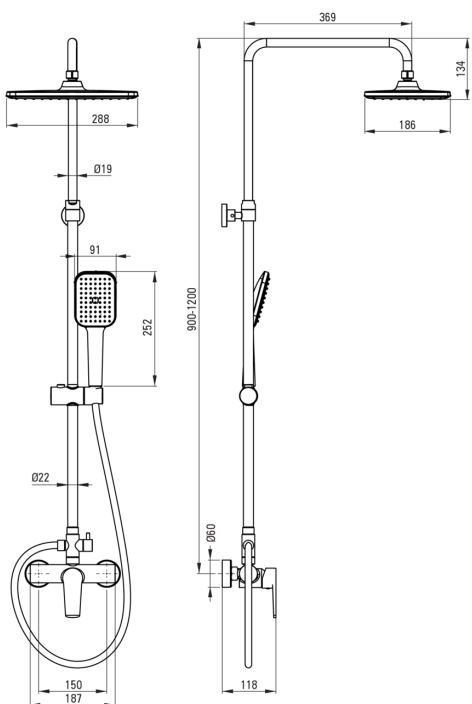

TUBO

Верхний душ, со смесителем для душа

 deante

Код товара: NUT_04XM

EAN: 5907650864974

Цвет: хром

Гарантия [лет]: 5

Верхний душ

Отделка	хром
Смеситель	Да
Регулируемая высота верхнего душа	Да
Регулировка высоты штанги для [мм]	900
Регулировка высоты штанги для [мм]	1200

Штанга для душа

Материал	сталь 304
----------	-----------

Верхний душ

Форма	прямоугольный
Материал	ABS
Ширина [мм]	286
Длина [мм]	189
Anti-calc	Да
Виды струи	дождевой

Лейки

Количество функций	1
Anti-calc	Да

Шланги

Длина [мм]	1500
Вид оплетки	двойное плетение
Материал оплетки	нержавеющая сталь

Переключатель функции

Тип переключателя	механический
-------------------	--------------

Смесители

Вид смесителя	однорычажный, смешивающий
---------------	---------------------------

Отличительные черты:

- Регулируемая высота верхнего душа
- Ручной душ с антикальциевым покрытием
- Система Anti-calc для легкого удаления известковых отложений
- Только лучшие материалы, качество которых подтверждено лабораторными испытаниями
- Специальное средство, безопасное для очищаемых поверхностей