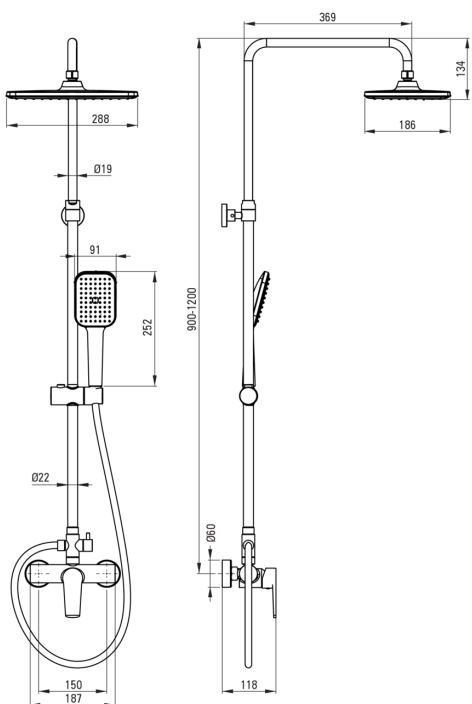

### Coloane de duș

Finisaj	cromat
Baterie	Da
Reglarea înălțimii capului de duș tip ploaie	Da
Reglarea înălțimii barei până la [mm]	900
Reglarea înălțimii barei până la [mm]	1200

### Tijă

Material	oțel 304
----------	----------

### Cap de duș

Formă	rectangular
Material	ABS
Lățime [mm]	286
Lungimea [mm]	189
Anti-calc	Da
Tipul de jet	ploaie

### Furtunuri

Lungimea [mm]	1500
Tipul împletiturii	dublu împletit
Material împletitură	oțel inoxidabil