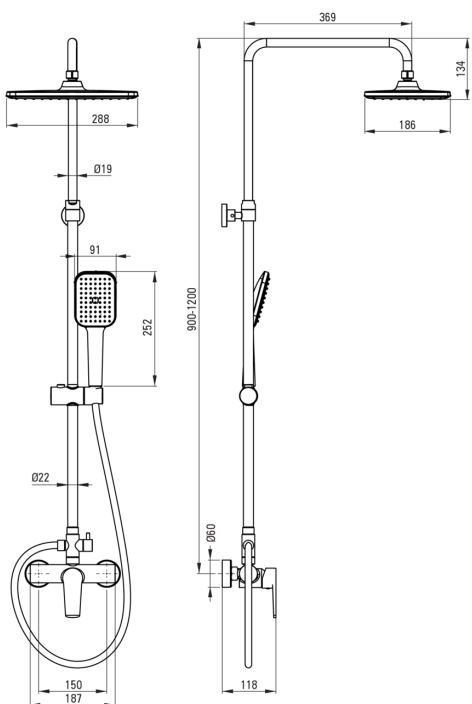

### Coloane de duș

Finisaj	cromat
Baterie	Da
Reglarea înălțimii capului de duș tip ploaie	Da
Reglarea înălțimii barei până la [mm]	900
Reglarea înălțimii barei până la [mm]	1200

### Tijă

Material	oțel 304
----------	----------

### Cap de duș

Formă	rectangular
Material	ABS
Lățime [mm]	286
Lungimea [mm]	189
Anti-calc	Da
Tipul de jet	ploaie

### Furtunuri

Lungimea [mm]	1500
Tipul împletituri	dublu împletit
Material împletitură	oțel inoxidabil