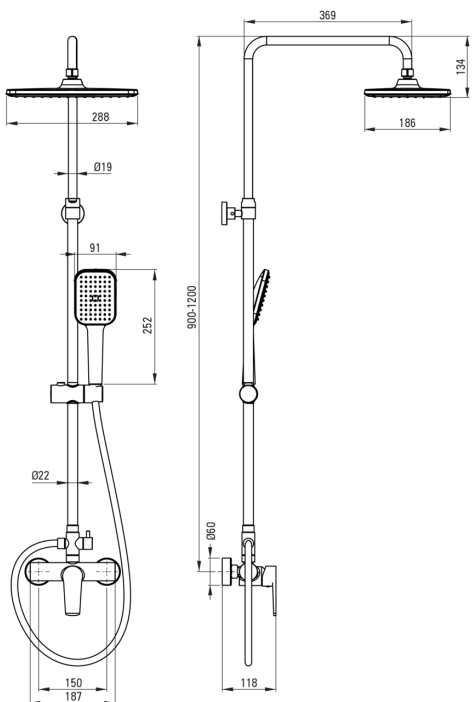

TUBO

Deszczownica z baterią prysznicową

Kod produktu: NUT_04XM

EAN: 5907650864974

Kolor: chrom

Gwarancja [lata]: 5

Cena Netto: 617,07 zł
Cena Brutto: 759,00 zł

deante

Deszczownica

Wykończenie	chrom
Bateria	Tak
Regulowana wysokość górnej deszczowni	Tak
Regulacja wysokości drążka od [mm]	900
Regulacja wysokości drążka do [mm]	1200

Drążek

Materiał	stal 304
----------	----------

Głowica natryskowa

Kształt	prostokątny
Materiał	ABS
Szerokość [mm]	286
Długość [mm]	189
Anti-calc	Tak
Rodzaje strumienia	deszczowy

Słuchawka

Ilość funkcji	1
Anti-calc	Tak

Wąż

Długość [mm]	1500
Rodzaj oplotu	podwójnie pleciony
Materiał oplotu	stal nierdzewna