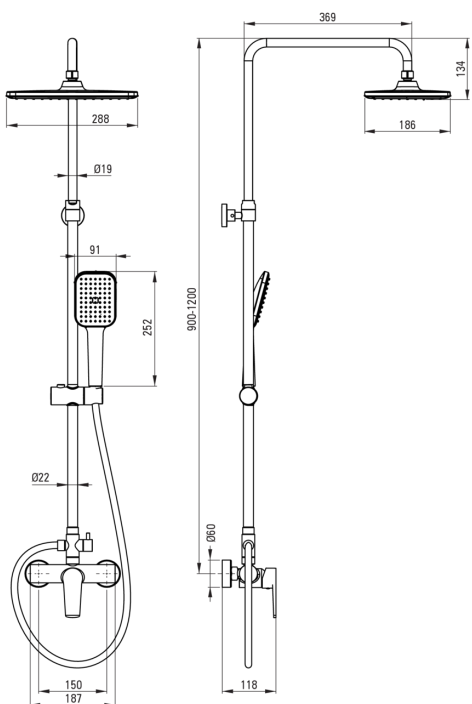

TUBO

Deszczownica z baterią prysznicową

Kod produktu: NUT_04XM

EAN: 5907650864974

Kolor: chrom

Gwarancja [lata]: 5

Cena Netto: 617,07 zł
Cena Brutto: 759,00 zł

deante

Deszczownica

Wykończenie	chrom
Bateria	Tak
Regulowana wysokość górnej deszczowni	Tak
Regulacja wysokości drążka od [mm]	900
Regulacja wysokości drążka do [mm]	1200

Drążek

Materiał	stal 304
----------	----------

Głowica natryskowa

Kształt	prostokątny
Materiał	ABS
Szerokość [mm]	286
Długość [mm]	189
Anti-calc	Tak
Rodzaje strumienia	deszczowy

Słuchawka

Ilość funkcji	1
Anti-calc	Tak

Wąż

Długość [mm]	1500
Rodzaj oplotu	podwójnie pleciony
Materiał oplotu	stal nierdzewna