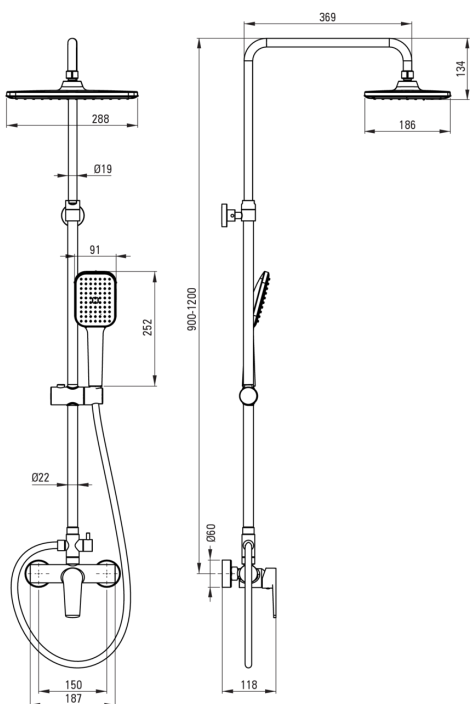

## Esőztető zuhanyfej, zuhany csapteleppel

Cikkszám: NUT\_04XM

EAN: 5907650864974

Szín: króm

Garancia [év]: 5

### Esőztető zuhanyfej

Kivitelezés	króm
Csaptelep	Igen
Állítható magasságú fejszuhany	Igen
Rúdmagasság beállítása tól [mm]	900
Rúdmagasság beállítása ig [mm]	1200

### Zuhanyfej

Alak	szögletes
Anyag	ABS
Szélesség [mm]	286
Hosszúság [mm]	189
Anti-calc	Igen
Áramlások típusai	esőztető

### Csővek

Hosszúság [mm]	1500
Fonat típusa	Duplán fonott
Fonás anyaga	rozsdamentes acél