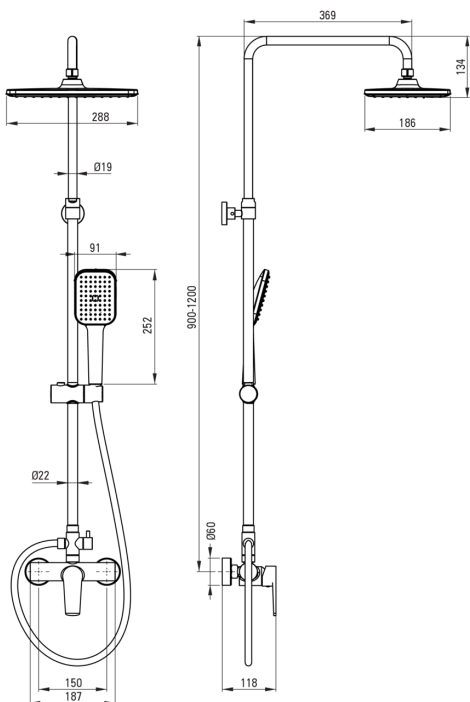

TUBO

Colonne de douche, avec mitigeur de douche

Code produit: NUT_04XM

EAN: 5907650864974

Couleur: chrome

Garantie [années]: 5

Colonnes de douche

Finition	chrome
Mitigeur	Oui
Réglage de la hauteur de la tête de pluie	Oui
Réglage de la hauteur de la barre de [mm]	900
Réglage de la hauteur de la barre jusqu'à [mm]	1200

La barre

Matériel	acier inoxydable 304
----------	----------------------

Pommeau de douche

Forme	rectangulaire
Matériel	ABS
Largeur [mm]	286
Longueur [mm]	189
Anti-calcaire	Oui
Types de flux	pluie de douche

Douchettes à main

Nombre de fonctions	1
Anti-calcaire	Oui

Flexibles

Longueur [mm]	1500
Type de tresse	double tressé
Matériau de la tresse	acier inoxydable

Commutateur de fonction

Type de commutateur	mécanique
---------------------	-----------

Mitigeur

Type de mitigeur	mono-manche, mixer
------------------	--------------------

Caractéristiques:

- Hauteur de la douche pluie réglable
- Oreillette avec fonction anticalcaire
- Système anti-calcaire pour une élimination facile du calcaire
- Seuls les meilleurs matériaux, dont la qualité a été confirmée par des tests en laboratoire
- Agent de nettoyage dédié, sans danger pour les surfaces nettoyées