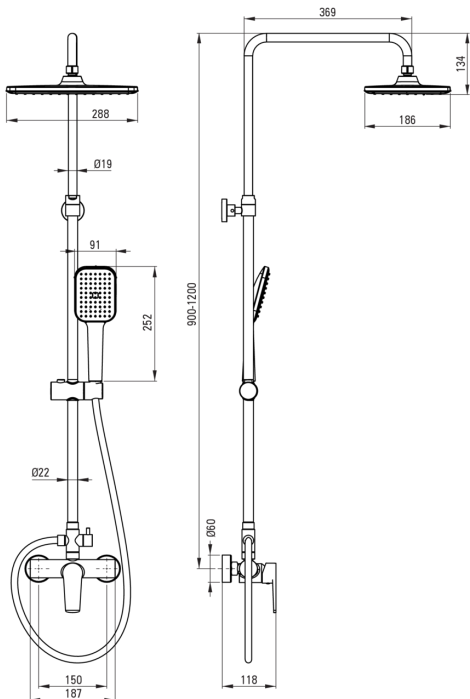

TUBO

Columna de ducha, con batidora de ducha

deante

Código de producto: NUT_04XM

EAN: 5907650864974

Color: cromo

Garantía [años]: 5

Columnas de ducha

Finalizar cromo

Mezclador Sí

Ajuste de altura de la cabeza de lluvia Sí

Ajuste de altura de la barra de [mm] 900

Ajuste de altura de la barra hasta [mm] 1200

Vara

Material acero 304

Alcachofa de la ducha

Forma rectangular

Material abdominales

Ancho [mm] 286

Longitud [mm] 189

Anti-calcal Sí

Tipo de transmisión lluvia

Duchas de mano

Número de funciones 1

Anti-calcal Sí

Manguera

Longitud [mm] 1500

Trenza trenzado

Material de trenza acero inoxidable

Interruptor de función

Tipo de interruptor mecánico

Mezclador