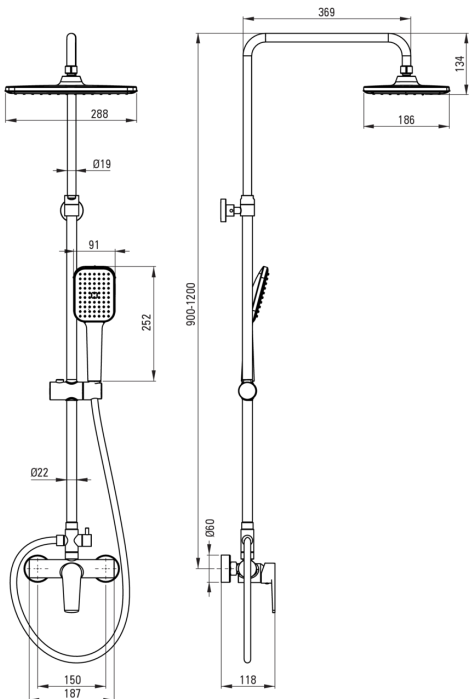

## Columna de ducha, con batidora de ducha

 deante

Código de producto: NUT\_04XM

EAN: 5907650864974

Color: cromo

Garantía [años]: 5

### Columnas de ducha

Finalizar cromo

Mezclador Sí

Ajuste de altura de la cabeza de lluvia Sí

Ajuste de altura de la barra de [mm] 900

Ajuste de altura de la barra hasta [mm] 1200

### Vara

Material acero 304

### Alcachofa de la ducha

Forma rectangular

Material abdominales

Ancho [mm] 286

Longitud [mm] 189

Anti-calcal Sí

Tipo de transmisión lluvia