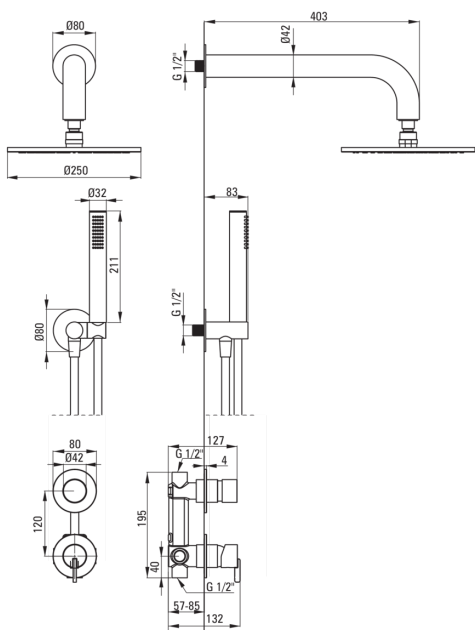

SILIA

Душова кабіна, з душовою насадкою

deante

Код продукту: NQS_R9YK

EAN: 5907650827801

Колір: брашоване золото

Гарантія: 7

Змішувач

Тип змішувача	з однією ручкою, змішуючий
Спосіб монтажу	прихований
Акустична група	1 (x ≤ 20)

Носики

Діапазон виливу для душу / ванни [мм]	382

Верхній душ

Форма	круглий
Матеріал	латунь
Товщина	8.2
Діаметр [мм]	250
Anti calc	Так
Кількість функцій	1
Типи потоку	дощовий

Лійки

Кількість функцій	1
Anti calc	Так
Типи потоку	дощовий
Додаткові функції	cool-out

Шланги

Довжина [мм]	1500
Тип обплетення	не стосується
Матеріал оплёту	PVC
Anti_twist	1

Кутове з'єднання

Оздоблення	брашоване золото
Тип кронштейна	для шланга з тримачем лійки
Форма	круглий
Матеріал	латунь, нержавіюча сталь
Винт кронштейна	Так
Прихований монтаж	Так

Відмінна риса:

- Шляхетна форма та позачасова простота
- Тримач лійки інтегрований в корпус змішувача
- Прихований монтаж забезпечує естетику ванної кімнати
- Корпус змішувача виготовлений з високоякісної латуні
- Регульований кут нахилу лійки
- Система Anti-calc для полегшення видалення кам'яного осаду
- Анти-calc функція
- Система Anti-twist для запобігання скручування шланга
- Міцні кінці шланга з латуні
- В комплект входить редукція для зменшення витрати води
- Лійка Cool-out, яка не нагрівається
- Пропонуємо спеціальний засіб, безпечний для очищуваних поверхонь
- Тільки найкращі матеріали, якість яких ми підтверджуємо