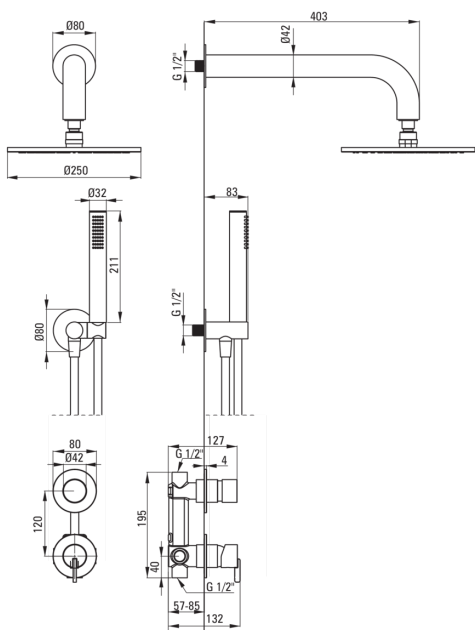

SILIA

Душова кабіна, з душовою насадкою

 deante

Код продукту: NQS_R9YK

EAN: 5907650827801

Колір: брашоване золото

Гарантія: 7

Змішувач

Тип змішувача	з однією ручкою, змішувачий
Спосіб монтажу	прихований
Акустична група	1 (x ≤ 20)

Носики

Діапазон виливу для душу / ванни [мм]	382
---------------------------------------	-----

Верхній душ

Форма	круглий
Матеріал	латунь
Товщина	8.2
Діаметр [мм]	250
Anti calc	Так
Кількість функцій	1
Типи потоку	дощовий

Лійки

Кількість функцій	1
Anti calc	Так
Типи потоку	дощовий
Додаткові функції	cool-out

Шланги

Довжина [мм]	1500
Тип обплетення	не стосується
Матеріал оплёту	PVC
Anti_twist	1

Кутове з'єднання

Оздоблення	брашоване золото
Тип кронштейна	для шланга з тримачем лійки
Форма	круглий
Матеріал	латунь, нержавіюча сталь
Винт кронштейна	Так
Прихований монтаж	Так