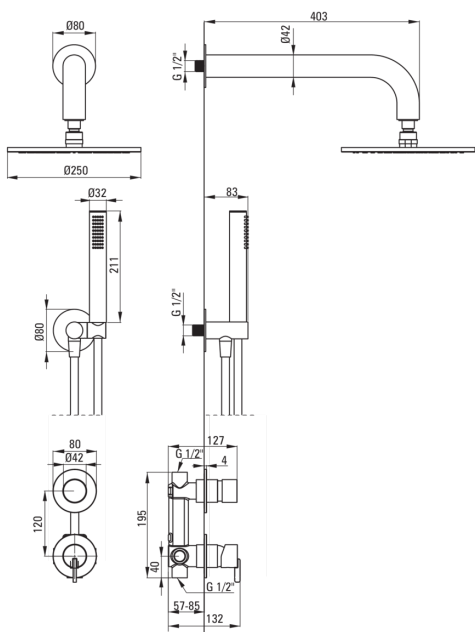

## podometni tuš komplet, s tuš glavom

 deante

koda izdelka: NQS\_R9YK

EAN: 5907650827801

Barva: mat zlato

Garancija [leta]: 7

### Izlivi

Dolžina izliva za tuš/kad [mm]	382
--------------------------------	-----

### Tuš glava

Oblika	okroglo
Material	medenina
Debelina	8.2
Premer [mm]	250
Anti-kalcitni sistem	Ja
Število funkcijskih stikal	1
Tip curka	dež

### Cevi

Dolžina [mm]	1500
Tip pletenja	ni relevantno
Material pletenja	PVC
Anti-twist	1