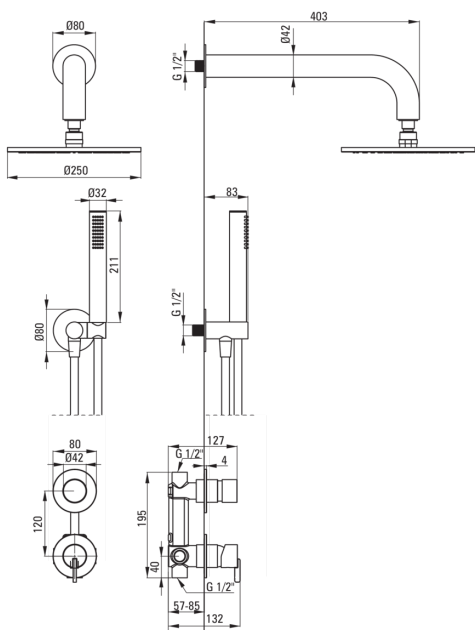

SILIA

Набор для душа скрытого монтажа, с верхним душем

deante

Код товара: NQS_R9YK

EAN: 5907650827801

Цвет: брашированное золото

Гарантия [лет]: 7

Смесители

Вид смесителя	однорычажный, смешивающий
Способ монтажа	скрытого монтажа
Акустическая группа [дБ]	1 ($x \leq 20$)

Изливы

Длина излива для душа/ванны [мм]	382
----------------------------------	-----

Верхний душ

Форма	круглый
Материал	латунь
Толщина [мм]	8.2
Диаметр [мм]	250
Anti-calc	Да
Количество функций	1
Виды струи	дождевой

Лейки

Количество функций	1
Anti-calc	Да
Виды струи	дождевой
Добовочные свойства	cool-out

Шланги

Длина [мм]	1500
Вид оплетки	не касается
Материал оплетки	PVC
Anti_twist	1

Кронштейн для подключения шланга

Отделка	брашированное золото
Вид кронштейна	к шлангу с держателем лейки
Форма	круглый
Материал	латунь, нержавеющая сталь
Винт кронштейна	Да
Скрытый монтаж	Да