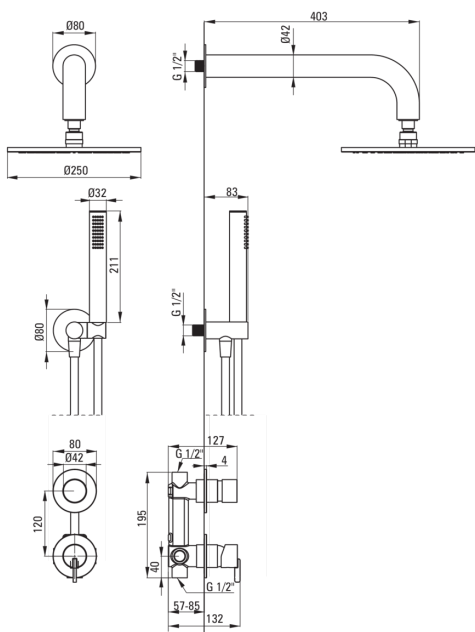

SILIA

Set de duș cu montare îngropată, cu pălărie de duș

 **deante**

Codul produsului: NQS_R9YK

EAN: 5907650827801

Culoarea: aur periat

Garanție [ani]: 7

Baterie

Tipul bateriei	un mâner, baterie
Metoda de instalare	îngropat
Grupa acustică [db]	1 ($x \leq 20$)

Pipe

Raza de acțiune a pipei dușului/căzii [mm]	382
--	-----

Cap de duș

Formă	rotund
Material	alamă
Grosime	8.2
Diametru [mm]	250
Anti-calc	Da
Număr de funcții	1
Tipul de jet	ploaie

Dușuri de mână

Număr de funcții	1
Anti-calc	Da
Tipul de jet	ploaie
Caracteristici suplimentare	cool-out

Furtunuri

Lungimea [mm]	1500
Tipul împletiturii	nu este cazul
Material împletitură	PVC
Anti-twist	1

Racord rectangular

Finisaj	aur periat
Tipul racordului	pentru furtunuri cu suport pentru dușul de mână
Formă	rotund
Material	alamă, oțel inoxidabil
Filet de conexiune	Da
Montare îngropată	Da

Caracteristici: