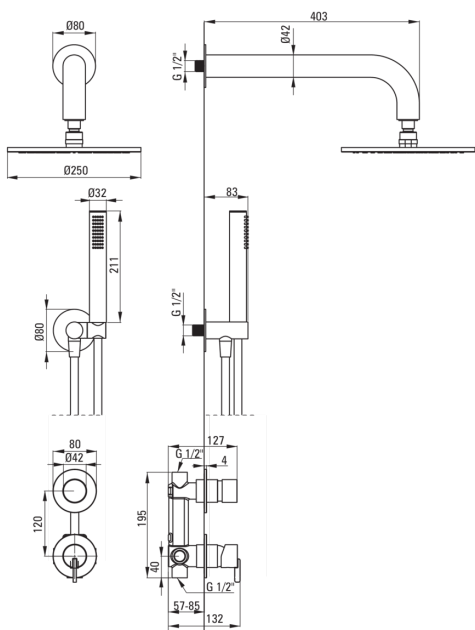

SILIA

Kit de douche encastré, avec une pomme de douche

 deante

Code produit: NQS_R9YK

EAN: 5907650827801

Couleur: or brossé

Garantie [années]: 7

Mitigeur

Type de mitigeur	mono-manche, mixer
Méthode de montage	encastré
Groupe acoustique [db]	l (x ≤ 20)

Becs

La distance bec douche/baignoire [mm]	382
---------------------------------------	-----

Pommeau de douche

Forme	rond
Matériel	cuivre
Épaisseur	8.2
Diamètre [mm]	250
Anti-calcaire	Oui
Nombre de fonctions	1
Types de flux	pluie de douche

Douchettes à main

Nombre de fonctions	1
Anti-calcaire	Oui
Types de flux	pluie de douche
Caractéristiques supplémentaires	cool-out

Flexibles

Longueur [mm]	1500
Type de tresse	n'est pas applicable
Matériau de la tresse	PVC
Anti-torsion	1

Connexion angulaire

Finition	or brossé
Type de connexion	pour flexible avec support de douchette
Forme	rond
Matériel	cuivre, acier inoxydable inoxydable
Fil de connexion	Oui
Montage encastré	Oui