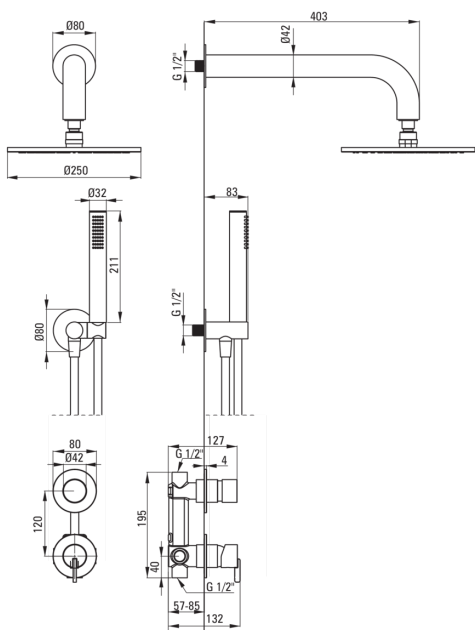

## Juego de ducha oculto, con cabeza de ducha

deante

Código de producto: NQS\_R9YK

EAN: 5907650827801

Color: oro cepillado

Garantía [años]: 7

### Boquiabiertos

Gama de boquilla de ducha/ baño [mm]	382
--------------------------------------	-----

### Alcachofa de la ducha

Forma	redondo
Material	latón
Espesor	8.2
Diámetro [mm]	250
Anti-calcal	Sí
Número de funciones	1
Tipo de transmisión	lluvia

### Manguera

Longitud [mm]	1500
Trenza	no aplica
Material de trenza	PVC
Anti-twist	1