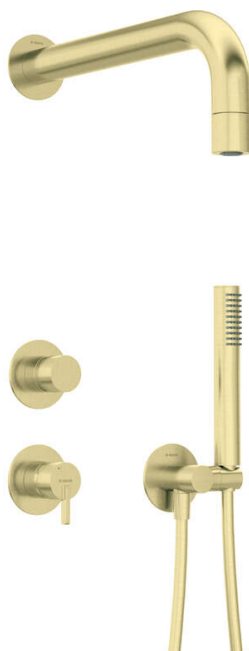

SILIA

Душова кабіна, з фіксованою душовою лійкою

 deante

Код продукту: NQS_R9XK

EAN: 5907650827795

Колір: брашоване золото

Гарантія: 7

Змішувач

Тип змішувача	з однією ручкою, змішуючий
Спосіб монтажу	прихований
Акустична група	1 (x ≤ 20)

Носики

Діапазон виливу для душу / ванни [мм]	382
---------------------------------------	-----

Верхній душ

Форма	круглий
Матеріал	латунь
Товщина	42
Діаметр [мм]	42
Anti calc	Так
Кількість функцій	1
Типи потоку	дощовий

Лійки

Кількість функцій	1
Anti calc	Так
Типи потоку	дощовий
Додаткові функції	cool-out

Шланги

Довжина [мм]	1500
Тип обплетення	не стосується
Матеріал оплёту	PVC
Anti_twist	1

Кутове з'єднання

Оздоблення	брашоване золото
Тип кронштейна	для шланга з тримачем лійки
Форма	круглий
Матеріал	латунь, нержавіюча сталь
Винт кронштейна	Так
Прихований монтаж	Так

Відмінна риса:

- Шляхетна форма та позачасова простота
- Оптимальний конусоподібний струмінь води
- Прихований монтаж забезпечує естетику ванної кімнати
- Корпус змішувача виготовлений з високоякісної латуні
- Тільки найкращі матеріали, якість яких ми підтверджуємо дослідженнями в лабораторії
- Регульований кут нахилу лійки
- Система Anti-calc для полегшення видалення кам'яного осаду
- Анти-calc функція
- Система Anti-twist для запобігання скручування шланга
- Лійка Cool-out, яка не нагрівається
- Міцні кінці шланга з латуні
- В комплект входить редуція для зменшення витрати води
- Пропонуємо спеціальний засіб, безпечний для очищуваних поверхонь