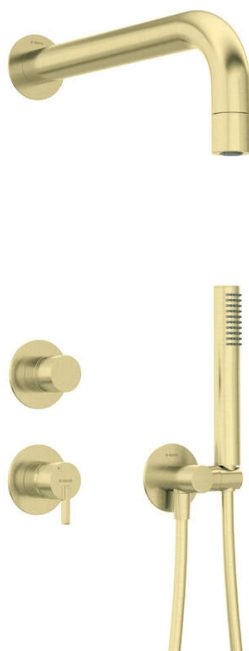

SILIA

Душова кабіна, з фіксованою душовою лійкою

 deante

Код продукту: NQS_R9XK

EAN: 5907650827795

Колір: брашоване золото

Гарантія: 7

Змішувач

Тип змішувача	з однією ручкою, змішуючий
Спосіб монтажу	прихований
Акустична група	1 (x ≤ 20)

Носики

Діапазон виливу для душу / ванни [мм]	382
---------------------------------------	-----

Верхній душ

Форма	круглий
Матеріал	латунь
Товщина	42
Діаметр [мм]	42
Anti calc	Так
Кількість функцій	1
Типи потоку	дощовий

Лійки

Кількість функцій	1
Anti calc	Так
Типи потоку	дощовий
Додаткові функції	cool-out

Шланги

Довжина [мм]	1500
Тип обплетення	не стосується
Матеріал оплёту	PVC
Anti_twist	1

Кутове з'єднання

Оздоблення	брашоване золото
Тип кронштейна	для шланга з тримачем лійки
Форма	круглий
Матеріал	латунь, нержавіюча сталь
Винт кронштейна	Так
Прихований монтаж	Так

Відмінна риса:

- Шляхетна форма та позачасова простота
- Оптиміальний конусоподібний струмінь води
- Прихований монтаж забезпечує естетику ванної кімнати
- Корпус змішувача виготовлений з високоякісної латуні
- Тільки найкращі матеріали, якість яких ми підтверджуємо дослідженнями в лабораторії
- Регульований кут нахилу лійки
- Система Anti-calc для полегшення видалення кам'яного осаду
- Анти-calc функція
- Система Anti-twist для запобігання скручування шланга
- Лійка Cool-out, яка не нагрівається
- Міцні кінці шланга з латуні
- В комплект входить редуція для зменшення витрати води
- Пропонуємо спеціальний засіб, безпечний для очищуваних поверхонь