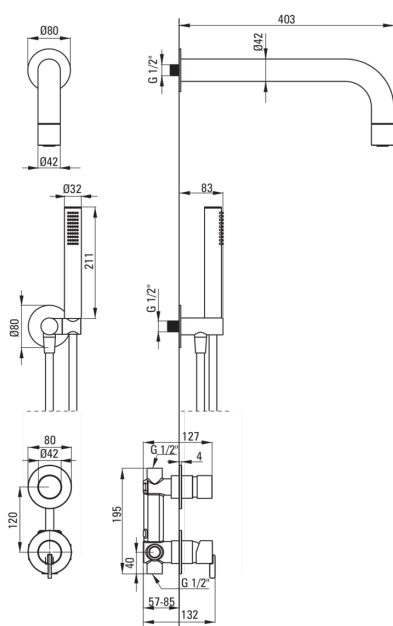

SILIA

Душова кабіна, з фіксованою душовою лійкою

 deante

Код продукту: NQS_R9XK

EAN: 5907650827795

Колір: брашоване золото

Гарантія: 7

Змішувач

Тип змішувача	з однією ручкою, змішуючий
Спосіб монтажу	прихований
Акустична група	1 (x ≤ 20)

Носики

Діапазон виливу для душу / ванни [мм]	382
---------------------------------------	-----

Верхній душ

Форма	круглий
Матеріал	латунь
Товщина	42
Діаметр [мм]	42
Anti calc	Так
Кількість функцій	1
Типи потоку	дощовий

Лійки

Кількість функцій	1
Anti calc	Так
Типи потоку	дощовий
Додаткові функції	cool-out

Шланги

Довжина [мм]	1500
Тип обплетення	не стосується
Матеріал оплёту	PVC
Anti_twist	1

Кутове з'єднання

Оздоблення	брашоване золото
Тип кронштейна	для шланга з тримачем лійки
Форма	круглий
Матеріал	латунь, нержавіюча сталь
Винт кронштейна	Так
Прихований монтаж	Так