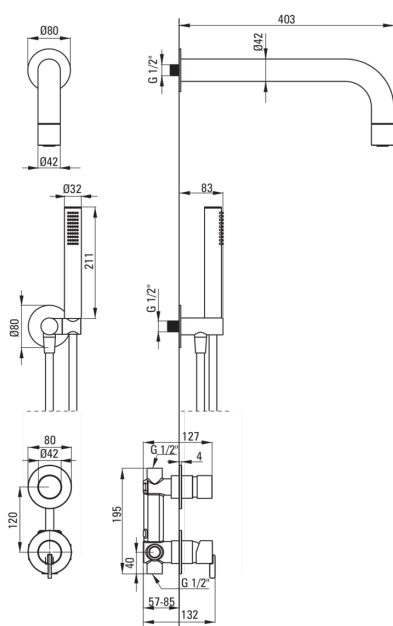

SILIA

podometni tuš komplet, s fiksirano tuš glavo

 deante

koda izdelka: NQS_R9XK

EAN: 5907650827795

Barva: mat zlato

Garancija [leta]: 7

Armatura vključena

Tip armature	z eno ročico, armatura
Metoda montaže	podometen
Zvočni razred [db]	l ($x \leq 20$)

Izlivi

Dolžina izliva za tuš/kad [mm]	382
--------------------------------	-----

Tuš glava

Oblika	okroglo
Material	medenina
Debelina	42
Premer [mm]	42
Anti-kalcitni sistem	Ja
Število funkcijskih stikal	1
Tip curka	dež

Tuš ročke

Število funkcijskih stikal	1
Anti-kalcitni sistem	Ja
Tip curka	dež
Dodatne karakteristike	cool-out

Cevi

Dolžina [mm]	1500
Tip pletenja	ni relevantno
Material pletenja	PVC
Anti-twist	1

Kotni priključki

Finiš	mat zlato
Tip priključka	za cev z držalom za tuš ročko
Oblika	okroglo
Material	medenina, nerjaveče jeklo
Navoj priključka 1/2"	Ja
Podometna montaža	Ja

karakteristike:

- Plemenita oblika in brezčasna preprostost
- Optimalni vodni curek v obliki stožca
- Podometna montaža poskrbi za estetiko kopalnice
- Telo armature je izdelano iz najkakovostnejše medenine
- Samo najboljši materiali, katerih kakovost je potrjena z laboratorijskimi testi
- Nastavljiv kot tuš ročke
- Sistem Anti-calc, ki olajša odstranjevanje oblog vodnega kamna
- Ročna prha s sistemom Anti-calc
- Sistem anti-twist, ki preprečuje zvijanje cevi
- Cool-out tuš ročka, ki se ne segreva
- Trpežen zaključek cevi iz medenine
- Vključuje odprtino za zmanjšanje pretoka vode
- V ponudbi Deante imamo tudi varna namenska čistila
- Inovativen premaz iz brušenega zlata, enostaven za vzdrževanje