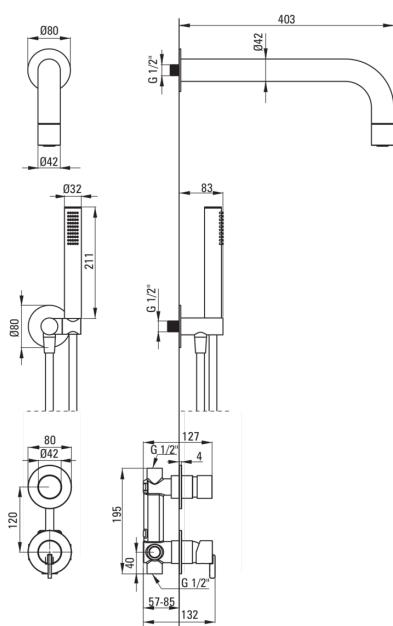

SILIA

podometni tuš komplet, s fiksirano tuš glavo

deante

koda izdelka: NQS_R9XK

EAN: 5907650827795

Barva: mat zlato

Garancija [leta]: 7

Armatura vključena

Tip armature	z eno ročico, armatura
Metoda montaže	podometen
Zvočni razred [db]	l (x ≤ 20)

Izlivi

Dolžina izliva za tuš/kad [mm]	382

Tuš glava

Oblika	okroglo
Material	medenina
Debelina	42
Premer [mm]	42
Anti-kalcitni sistem	Ja
Število funkcijskih stikal	1
Tip curka	dež

Tuš ročke

Število funkcijskih stikal	1
Anti-kalcitni sistem	Ja
Tip curka	dež
Dodatne karakteristike	cool-out

Cevi

Dolžina [mm]	1500
Tip pletenja	ni relevantno
Material pletenja	PVC
Anti-twist	1

Kotni priključki

Finiš	mat zlato
Tip priključka	za cev z držalom za tuš ročko
Oblika	okroglo
Material	medenina, nerjaveče jeklo
Navoj priključka 1/2"	Ja
Podometna montaža	Ja

karakteristike:

- Plemenita oblika in brezčasna preprostost
- Optimalni vodni curek v obliki stožca
- Podometna montaža poskrbi za estetiko kopalnice
- Telo armature je izdelano iz najkakovostnejše medenine
- Samo najboljši materiali, katerih kakovost je potrjena z laboratorijskimi testi
- Nastavljiv kot tuš ročke
- Sistem Anti-calc, ki olajša odstranjevanje oblog vodnega kamna
- Ročna prha s sistemom Anti-calc
- Sistem anti-twist, ki preprečuje zvijanje cevi
- Cool-out tuš ročka, ki se ne segreva
- Trpežen zaključek cevi iz medenine
- Vključuje odprtino za zmanjšanje pretoka vode
- V ponudbi Deante imamo tudi varna namenska čistila
- Inovativen premaz iz brušenega zlata, enostaven za vzdrževanje