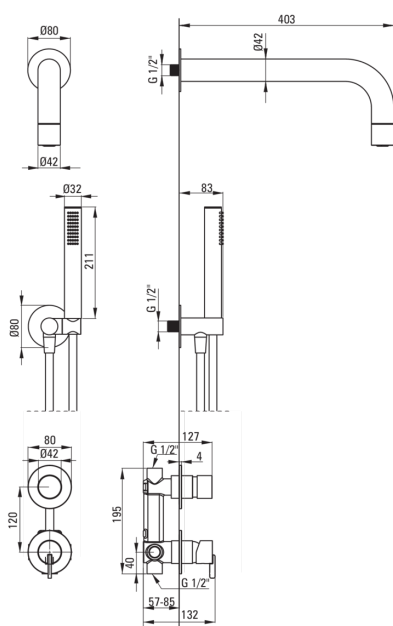

SILIA

Набор для душа скрытого монтажа, с верхним душем

deante

Код товара: NQS_R9XK

EAN: 5907650827795

Цвет: брашированное золото

Гарантия [лет]: 7

Смесители

Вид смесителя	однорычажный, смешивающий
Способ монтажа	скрытого монтажа
Акустическая группа [дБ]	1 ($x \leq 20$)

Изливы

Длина излива для душа/ванны [мм]	382

Верхний душ

Форма	круглый
Материал	латунь
Толщина [мм]	42
Диаметр [мм]	42
Anti-calc	Да
Количество функций	1
Виды струи	дождевой

Лейки

Количество функций	1
Anti-calc	Да
Виды струи	дождевой
Добовочные свойства	cool-out

Шланги

Длина [мм]	1500
Вид оплетки	не касается
Материал оплетки	PVC
Anti_twist	1

Кронштейн для подключения шланга

Отделка	брашированное золото
Вид кронштейна	к шлангу с держателем лейки
Форма	круглый
Материал	латунь, нержавеющая сталь
Винт кронштейна	Да
Скрытый монтаж	Да

Отличительные черты:

- благородные формы и вечная простота
- оптимальный конусообразный поток воды
- скрытый монтаж обеспечивает эстетику ванной комнаты
- корпус смесителя изготовлен из латуни высочайшего качества
- только лучшие материалы, качество которых подтверждено лабораторными испытаниями
- регулируемый угол наклона душевой лейки
- система Anti-calc для легкого удаления известковых отложений
- ручной душ с антикальциевым покрытием
- система Anti-Twist, предотвращающая скручивание шланга
- душевая лейка Cool-out, которая не нагревается
- прочные наконечники шлангов из латуни