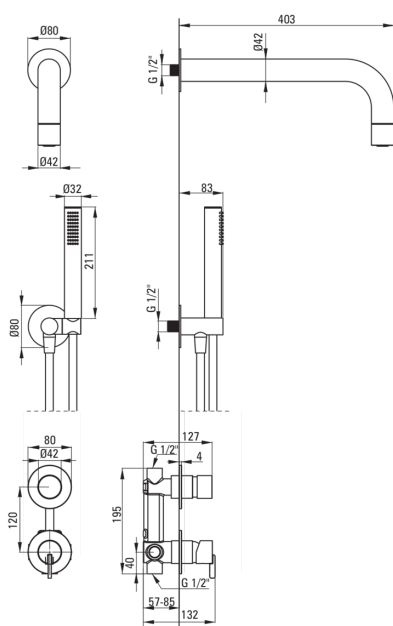

SILIA

Set de duș cu montare îngropată, cu pălărie de duș fixă

Codul produsului: NQS_R9XK

EAN: 5907650827795

Culoarea: aur periat

Garanție [ani]: 7

deante

Baterie

Tipul bateriei	un mâner, baterie
Metoda de instalare	îngropat
Grupa acustică [db]	1 ($x \leq 20$)

Pipe

Raza de acțiune a pipei dușului/căzii [mm]	382
--	-----

Cap de duș

Formă	rotund
Material	alamă
Grosime	42
Diametru [mm]	42
Anti-calc	Da
Număr de funcții	1
Tipul de jet	ploaie

Dușuri de mână

Număr de funcții	1
Anti-calc	Da
Tipul de jet	ploaie
Caracteristici suplimentare	cool-out

Furtunuri

Lungimea [mm]	1500
Tipul împletituri	nu este cazul
Material împletitură	PVC
Anti-twist	1

Racord rectangular

Finisaj	aur periat
Tipul racordului	pentru furtunuri cu suport pentru dușul de mână
Formă	rotund
Material	alamă, oțel inoxidabil
Filet de conexiune	Da
Montare îngropată	Da

Caracteristici:

- Instalarea încastrată la nivel îi oferă băii un aspect estetic.
- Corpul bateriei este fabricat din alamă de cea mai bună calitate.
- Doar cele mai bune materiale, a căror calitate a fost certificată prin teste de laborator
- Unghiul reglabil pentru para de duș
- Sistem anticălc care facilitează îndepărtarea depunerilor de calcar
- Pară de duș anti calcar
- Sistem Anti-twist care împiedică răsucirea furtunului
- Duș de mână Cool-out
- Capetele furtunurilor făcute din alamă rezistentă
- Setul include un orificiu pentru limitarea debitului de apă
- Agent de curățare special, sigur pentru suprafețele curățate
- Finisaj aur periat inovativ și ușor de întreținut