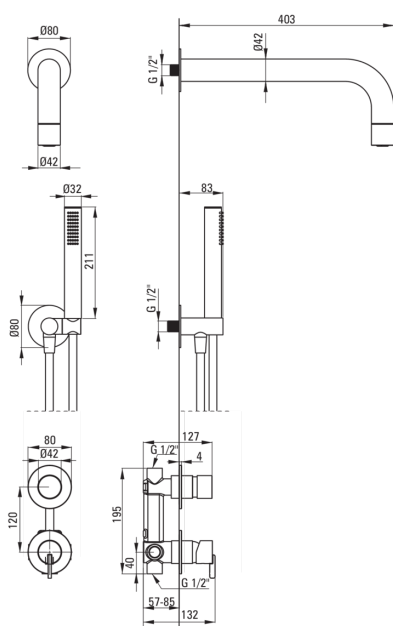

SILIA

Set de duș cu montare îngropată, cu pălărie de duș fixă

Codul produsului: NQS_R9XK

EAN: 5907650827795

Culoarea: aur periat

Garanție [ani]: 7

deante

Baterie

Tipul bateriei	un mâner, baterie
Metoda de instalare	îngropat
Grupa acustică [db]	1 ($x \leq 20$)

Pipe

Raza de acțiune a pipei dușului/căzii [mm]	382

Cap de duș

Formă	rotund
Material	alamă
Grosime	42
Diametru [mm]	42
Anti-calc	Da
Număr de funcții	1
Tipul de jet	ploaie

Dușuri de mână

Număr de funcții	1
Anti-calc	Da
Tipul de jet	ploaie
Caracteristici suplimentare	cool-out

Furtunuri

Lungimea [mm]	1500
Tipul împletiturii	nu este cazul
Material împletitură	PVC
Anti-twist	1

Racord rectangular

Finisaj	aur periat
Tipul racordului	pentru furtunuri cu suport pentru dușul de mână
Formă	rotund
Material	alamă, oțel inoxidabil
Filet de conexiune	Da
Montare îngropată	Da

Caracteristici:

- Instalarea încastrată la nivel îi oferă băii un aspect estetic.
- Corpul bateriei este fabricat din alamă de cea mai bună calitate.
- Doar cele mai bune materiale, a căror calitate a fost certificată prin teste de laborator
- Unghiul reglabil pentru para de duș
- Sistem anticălc care facilitează îndepărtarea depunerilor de calcar
- Pară de duș anti calcar
- Sistem Anti-twist care împiedică răsucirea furtunului
- Duș de mână Cool-out
- Capetele furtunurilor făcute din alamă rezistentă
- Setul include un orificiu pentru limitarea debitului de apă
- Agent de curățare special, sigur pentru suprafețele curățate
- Finisaj aur periat inovativ și ușor de întreținut