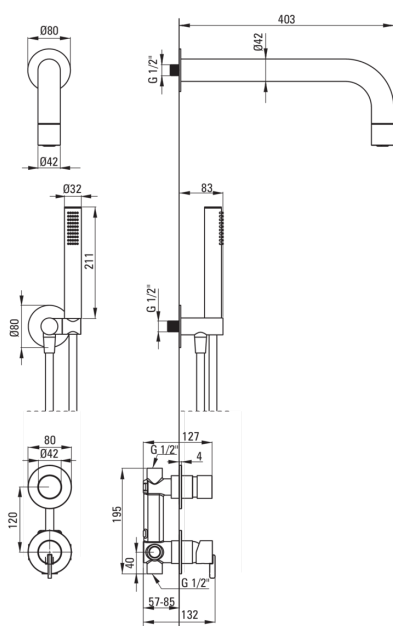

SILIA

Set doccia a scomparsa, con soffione doccia fisso

deante

Codice prodotto: NQS_R9XK

EAN: 5907650827795

Colore: oro spazzolato

Garanzia [anni]: 7

Miscelatore

Tipo di miscelatore	maniglia singola, miscelatore
Metodo di installazione	a scomparsa
Gruppo acustico [db]	l (x ≤ 20)

Beccucci

Gamma delle bocchette per doccia/vasca [mm]	382

Soffione doccia

Forma	rotondo
Materiale	in ottone
Spessore	42
Diametro [mm]	42
Anticalcare	Sì
Numero di funzioni	1
Tipo a ruscello	a pioggia

Docce a mano

Numero di funzioni	1
Anticalcare	Sì
Tipo a ruscello	a pioggia
Caratteristiche aggiuntive	raffreddamento

Tubi flessibili

Lunghezza [mm]	1500
Tipo di treccia	non applicabile
Materiale della treccia	PVC
Antitorsione	1

Connessione angolare

Finitura	oro spazzolato
Tipo di connessione	per il tubo flessibile con supporto per doccetta
Forma	rotondo
Materiale	in ottone, acciaio inox
Filetto di connessione	Sì
Montaggio a scomparsa	Sì

Caratteristiche:

- L'installazione a incasso garantisce l'estetica del bagno
- Il corpo del miscelatore è realizzato in ottone di altissima qualità
- Solo i migliori materiali, la cui qualità è stata confermata da test di laboratorio
- Sistema anti-calcare che facilita la rimozione dei depositi di calcare
- Sistema anti-torsione, che impedisce al tubo di attorcigliarsi
- Doccetta fredda
- Estremità del tubo flessibile in ottone resistente
- Il set comprende un orificio che riduce il flusso dell'acqua
- Detergente dedicato, sicuro per le superfici pulite