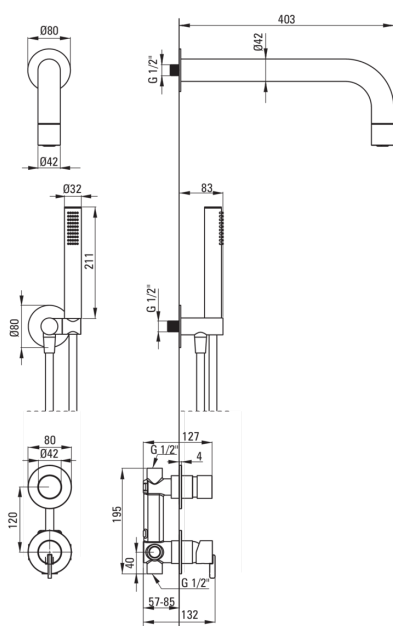

SILIA

Falsík alatti zuhanyszett, fejzuhannyal

 deante

Cikkszám: NQS_R9XK

EAN: 5907650827795

Szín: szálciszolt arany

Garancia [év]: 7

Csaptelep

Csaptelep típusa	egykaros, keverő
Beszereleési mód	falsík alatti
Akusztikai osztály [db]	1 (x ≤ 20)

Kifolyócsövek

Zuhany / kád kifolyócső hatótávolsága [mm]	382
---	-----

Zuhanyfej

Alak	kerek
Anyag	sárgaréz
Vastagság [mm]	42
Átmérő [mm]	42
Anti-calc	Igen
Funkciók száma	1
Áramlások típusai	esőztető

Kézizuhanyok

Funkciók száma	1
Anti-calc	Igen
Áramlások típusai	esőztető
Kiegészítő jellemzők	cool-out

Csővek

Hosszúság [mm]	1500
Fonat típusa	nem alkalmazható
Fonás anyaga	PVC
Anti calc/vízkömegelőzés	1

Sarokcsatlakozó

Kivitelezés	szálciszolt arany
Csatlakozó típusa	kézizuhany tartóval ellátott tömlőhöz

Alak	kerek
Anyag	sárgaréz, rozsdamentes acél
Csatlakozó menet	Igen
Falsík alatti szerelés	Igen

Kiemelések:

- Nemes forma és időtlen egyszerűség
- Optimalizált tölcser alakú vízszugár
- Falsík alatti beépítés az esztétikum megőrzése érdekében a fürdőszobában
- A csaptelep teste a legkiválóbb minőségű sárgarézből készült
- Csak a legjobb alapanyagokból, amelyek minőségét laboratóriumi vizsgálatok igazolták
- Állítható kézizuhany szög
- Vízkömentesítő rendszer a vízkő egyszerű eltávolításához
- Vízkömentesítő funkció
- Elcsavarodásgátló rendszer, amely megakadályozza a tömlő megcsavarodását
- Hűsítő kézizuhany
- Strapabíró csővégek sárgarézből
- A készlet tartalmaz egy szűkítőt, amely csökkenti a víz áramlását