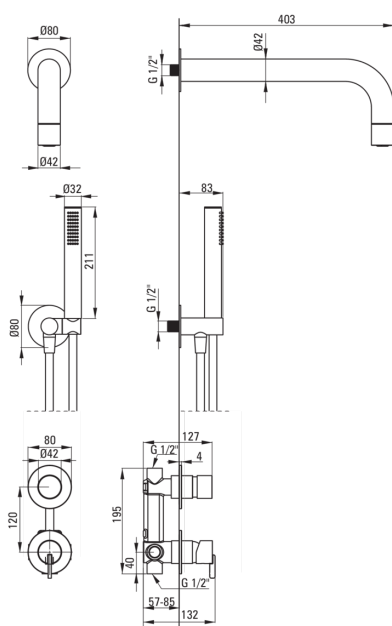

## Kit de douche encastré, avec une pomme de douche fixe

 deante

Code produit: NQS\_R9XK

EAN: 5907650827795

Couleur: or brossé

Garantie [années]: 7

### BeCS

La distance bec douche/baignoire [mm]	382
---------------------------------------	-----

### Pommeau de douche

Forme	rond
Matériel	cuivre
Épaisseur	42
Diamètre [mm]	42
Anti-calcaire	Oui
Nombre de fonctions	1
Types de flux	pluie de douche