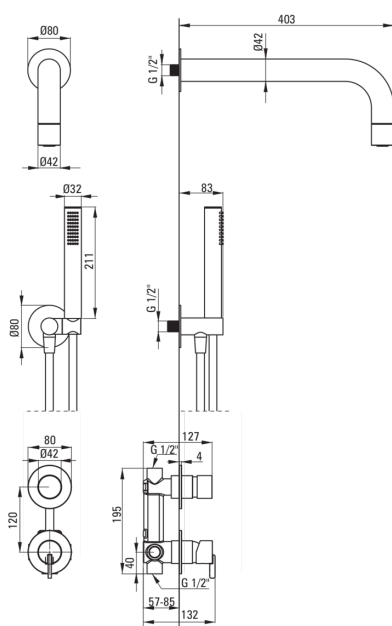

SILIA

Kit de douche encastré, avec une pomme de douche fixe

deante

Code produit: NQS_R9XK

EAN: 5907650827795

Couleur: or brossé

Garantie [années]: 7

Mitigeur

Type de mitigeur	mono-manche, mixer
Méthode de montage	encastré
Groupe acoustique [db]	l (x ≤ 20)

BeCS

La distance bec douche/baignoire [mm]	382

Pommeau de douche

Forme	rond
Matériel	cuivre
Épaisseur	42
Diamètre [mm]	42
Anti-calcaire	Oui
Nombre de fonctions	1
Types de flux	pluie de douche

Douchettes à main

Nombre de fonctions	1
Anti-calcaire	Oui
Types de flux	pluie de douche
Caractéristiques supplémentaires	cool-out

Flexibles

Longueur [mm]	1500
Type de tresse	n'est pas applicable
Matériau de la tresse	PVC
Anti-torsion	1

Connexion angulaire

Finition	or brossé
Type de connexion	pour flexible avec support de douchette
Forme	rond
Matériel	cuivre, acier inoxydable inoxydable
Fil de connexion	Oui
Montage encastré	Oui

Caractéristiques:

- Forme noble et simplicité intemporelle
- Jet d'eau optimal en forme de cône
- L'installation encastrée assure l'esthétique de la salle de bain
- Le corps du mitigeur est en cuivre de la plus haute qualité
- Seuls les meilleurs matériaux, dont la qualité a été confirmée par des tests en laboratoire
- Angle du casque réglable
- Système anti-calcaire pour une élimination facile du calcaire
- Oreillette avec fonction anticalcaire
- Système anti-torsion, empêchant le tuyau de se tordre
- Douchette rafraîchissante
- Embouts de tuyau durables en laiton
- L'ensemble comprend un orifice réduisant le débit d'eau
- Agent de nettoyage dédié, sans danger pour les surfaces nettoyées