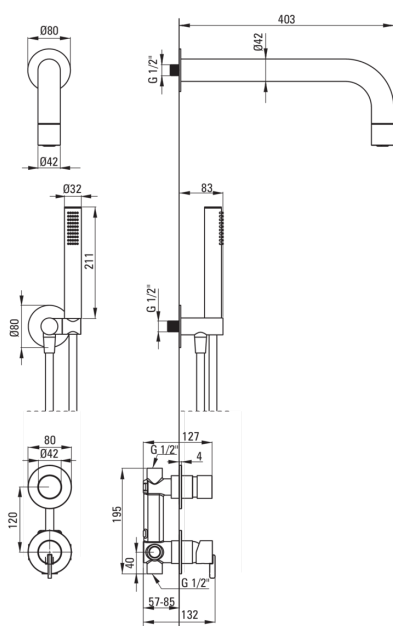

SILIA

Juego de ducha oculto, con una cabeza de ducha fija

deante

Código de producto: NQS_R9XK

EAN: 5907650827795

Color: oro cepillado

Garantía [años]: 7

Mezclador

Alcachofa de la ducha

Forma	redondo
Material	latón
Espesor	42
Diámetro [mm]	42
Anti-calcal	Sí
Número de funciones	1
Tipo de transmisión	lluvia

Duchas de mano

Número de funciones	1
Anti-calcal	Sí
Tipo de transmisión	lluvia
Características adicionales	fría

Manguera

Longitud [mm]	1500
Trenza	no aplica
Material de trenza	PVC
Anti-twist	1

Conexión angular

Finalizar	oro cepillado
Tipo de conexión	para la manguera con soporte de ducha manual
Forma	redondo
Material	latón, acero inoxidable
Hilo de conexión	Sí
Montaje oculto	Sí

Características:

- Forma noble y simplicidad atemporal
- Corriente de agua en forma de cono óptimo
- El ensamblaje oculto asegura la estética del baño
- Cuerpo de batería hecho de latón de la más alta calidad
- Solo los mejores materiales cuya calidad es confirmada por la investigación en el laboratorio
- Ajustable el ángulo de inclinación de teleducha
- Sistema anti-Calc que facilita la eliminación del lodo de piedra
- Teleducha con la función anti-calcal
- Sistema anti-Twist que evita la torcedura de la serpiente
- Auricular fría que no se calienta
- Consejos de manguera duraderos hechos de latón
- En el set, el flujo de agua que reduce el kryza
- Una medida dedicada en la oferta es una caja fuerte dedicada para superficies limpias