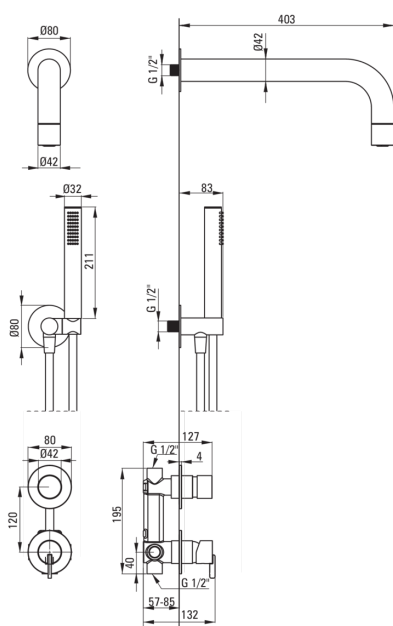

### Armatur

Art der armatur	Einhebel, Mischer
Methode der montage	Unterputz-
Akkustische gruppe	1 (x ≤ 20)

### Ausläufe

Ausladung der duscharmatur/ badewannenarmatur [mm]	382
---	-----

### Kopfbrause

Form	rund
Material	Messing
Dicke [mm]	42
Durchschnitt	42
Anti-calc	Ja
Anzahl der funktionen	1
Strahlart	Regen-

### Schläuche

Länge	1500
Geflechtart	nicht zutreffend
Geflechtmaterial	PVC
Anti-twist	1