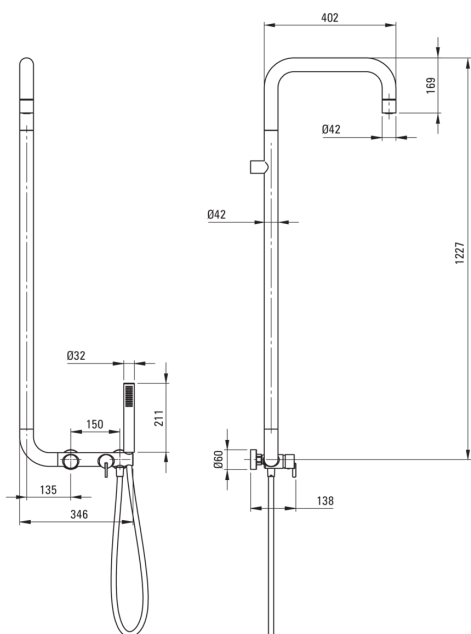

SILIA

Верхній душ, з змішувачем для душу

 deante

Код продукту: NQS_R4XM

EAN: 5907650827047

Колір: брашоване золото

Гарантія: 5

Верхній душ

Оздоблення брашоване золото

Змішувач Так

Штанги для душа

Матеріал латунь

Верхній душ

Форма круглий

Матеріал латунь

Товщина 42

Діаметр [мм] 42

Anti calc Так

Кількість функцій 1

Типи потоку дощовий

Лійки

Кількість функцій 1

Anti calc Так

Типи потоку дощовий

Додаткові функції cool-out

Шланги

Довжина [мм] 1500

Тип обплетення не стосується

Матеріал оплєтоту PVC

Anti_twist 1

Перемикач функцій

Тип перемикача механічний типу клік