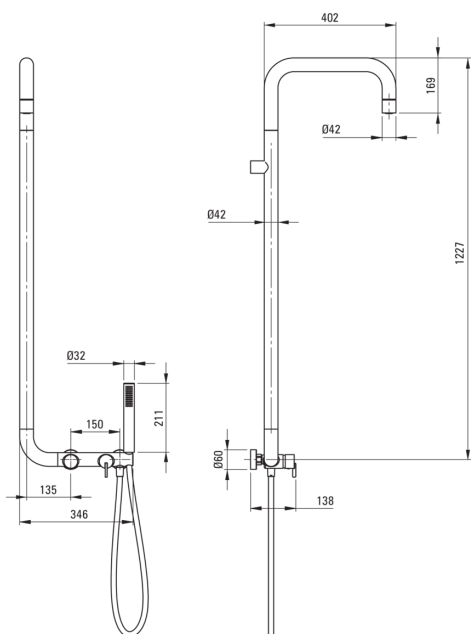

SILIA

Верхній душ, з змішувачем для душу

 deante

Код продукту: NQS_R4XM

EAN: 5907650827047

Колір: брашоване золото

Гарантія: 5

Верхній душ

Оздоблення	брашоване золото
Змішувач	Так

Штанги для душа

Матеріал	латунь
----------	--------

Верхній душ

Форма	круглий
Матеріал	латунь
Товщина	42
Діаметр [мм]	42
Anti calc	Так
Кількість функцій	1
Типи потоку	дощовий

Лійки

Кількість функцій	1
Anti calc	Так
Типи потоку	дощовий
Додаткові функції	cool-out

Шланги

Довжина [мм]	1500
Тип обплетення	не стосується
Матеріал оплёту	PVC
Anti_twist	1

Перемикач функції

Тип перемикача	механічний типу клік
----------------	----------------------