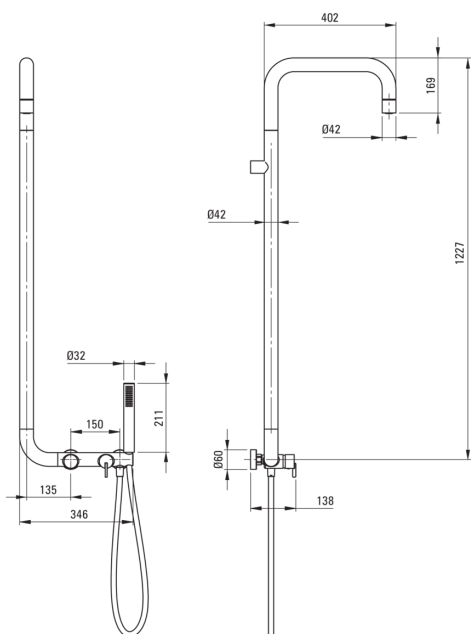

SILIA

Верхний душ, со смесителем для душа

deante

Код товара: NQS_R4XM

EAN: 5907650827047

Цвет: брашированное золото

Гарантия [лет]: 5

Верхний душ

Отделка	брашированное золото
Смеситель	Да

Штанга для душа

Материал	латунь
----------	--------

Верхний душ

Форма	круглый
Материал	латунь
Толщина [мм]	42
Диаметр [мм]	42
Anti-calc	Да
Количество функций	1
Виды струи	дождевой

Лейки

Количество функций	1
Anti-calc	Да
Виды струи	дождевой
Добовочные свойства	cool-out

Шланги

Длина [мм]	1500
Вид оплетки	не касается
Материал оплетки	PVC
Anti_twist	1

Переключатель функции

Тип переключателя	механический типа click
-------------------	-------------------------