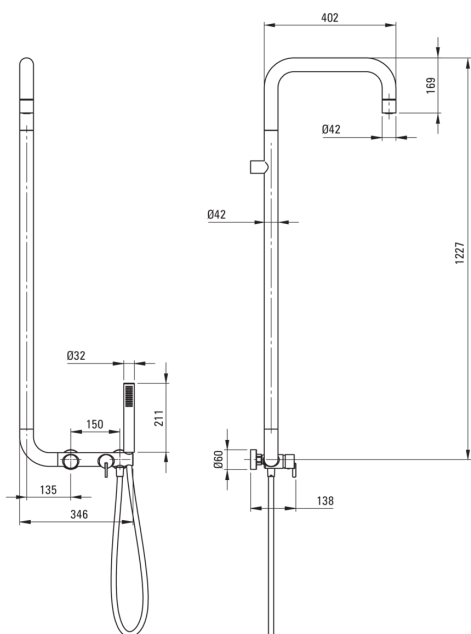

SILIA

Верхний душ, со смесителем для душа

deante

Код товара: NQS_R4XM

EAN: 5907650827047

Цвет: брашированное золото

Гарантия [лет]: 5

Верхний душ

Отделка брашированное золото

Смеситель Да

Штанга для душа

Материал латунь

Верхний душ

Форма круглый

Материал латунь

Толщина [мм] 42

Диаметр [мм] 42

Anti-calc Да

Количество функций 1

Виды струи дождевой

Лейки

Количество функций 1

Anti-calc Да

Виды струи дождевой

Добовочные свойства cool-out

Шланги

Длина [мм] 1500

Вид оплетки не касается

Материал оплетки PVC

Anti_twist 1

Переключатель функции

Тип переключателя механический типа click