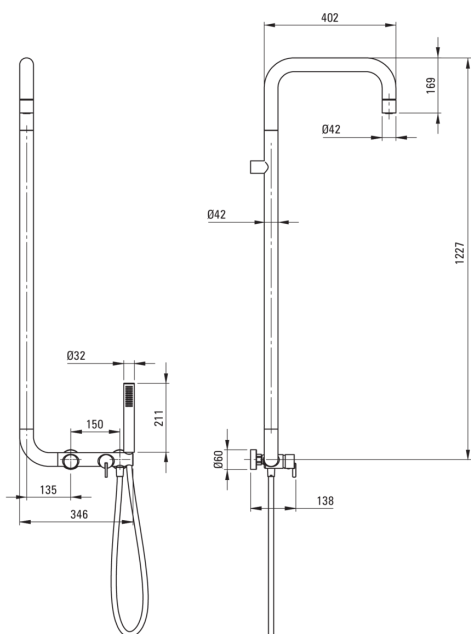

SILIA

Pălărie de duș, cu baterie de duș

deante

Codul produsului: NQS_R4XM

EAN: 5907650827047

Culoarea: aur periat

Garanție [ani]: 5

Coloane de duș

Finisaj	aur periat
Baterie	Da

Tijă

Material	alamă

Cap de duș

Formă	rotund
Material	alamă
Grosime	42
Diametru [mm]	42
Anti-calc	Da
Număr de funcții	1
Tipul de jet	ploaie

Dușuri de mână

Număr de funcții	1
Anti-calc	Da
Tipul de jet	ploaie
Caracteristici suplimentare	cool-out

Furtunuri

Lungimea [mm]	1500
Tipul împletitunii	nu este cazul
Material împletitură	PVC
Anti-twist	1

Comutator funcții

Tipul comutatorului	mecanic cu activare prin apăsare

Baterie

Tipul bateriei	baterie

Caracteristici:

- Corpul bateriei este fabricat din alamă de cea mai bună calitate.
- Capetele furtunurilor făcute din alamă rezistentă
- Sistem Anti-twist care împiedică răsucirea furtunului
- Sistem anticar care facilitează îndepărtarea depunerilor de calcar
- Pară de duș anti calcar
- Duș de mână Cool-out
- Agent de curățare special, sigur pentru suprafețele curățate
- Doar cele mai bune materiale, a căror calitate a fost certificată prin teste de laborator
- Finisaj aur periat inovativ și ușor de întreținut