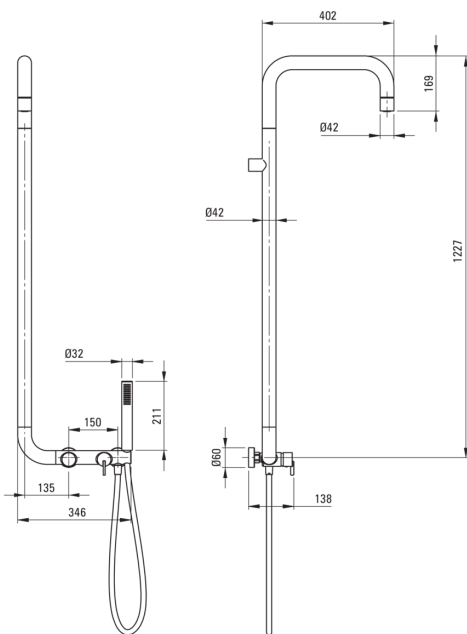

SILIA

Esőztető zuhanyfej, zuhany csapteleppel

 deante

Cikkszám: NQS_R4XM

EAN: 5907650827047

Szín: szálcsiszolt arany

Garancia [év]: 5

Esőztető zuhanyfej

Kivitelezés szálcsiszolt arany

Csaptelep Igen

Rúd

Anyag sárgaréz

Zuhanyfej

Alak kerek

Anyag sárgaréz

Vastagság [mm] 42

Átmérő [mm] 42

Anti-calc Igen

Funkciók száma 1

Áramlások típusai esőztető

Kézizuhanyok

Funkciók száma 1

Anti-calc Igen

Áramlások típusai esőztető

Kiegészítő jellemzők cool-out

Csővek

Hosszúság [mm] 1500

Fonat típusa nem alkalmazható

Fonás anyaga PVC

Anti calc/vízkömegelőzés 1

Funkcióváltó

Váltó típusa klikk típusú mechanikus