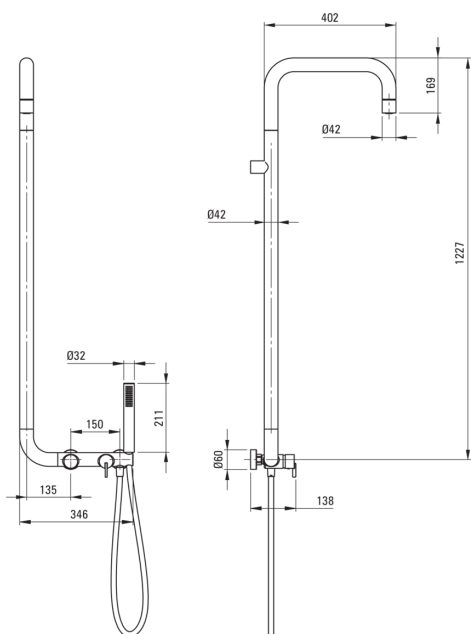

SILIA

Duschesystem, mit Duscharmatur

Artikel-Nr.: NQS_R4XM
 EAN: 5907650827047
 Farbe: gebürstetes Gold
 Garantie [Jahre]: 5

Duschesystem

Ausführung	gebürstetes Gold
Armatur	Ja

Stange

Material	Messing
----------	---------

Kopfbrause

Form	rund
Material	Messing
Dicke [mm]	42
Durchschnitt	42
Anti-calc	Ja
Anzahl der funktionen	1
Strahlart	Regen-

Handbrausen

Anzahl der funktionen	1
Anti-calc	Ja
Strahlart	Regen-
Zusatzmerkmale	cool out

Schläuche

Länge	1500
Geflechtart	nicht zutreffend
Geflechtmaterial	PVC
Anti-twist	1

Funktionen-umschalter

Typ des umschalters	mechanisch des Typs click
---------------------	---------------------------

Armatur