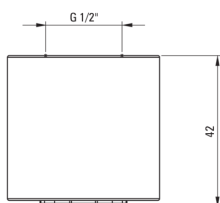

SILIA

Pomme de douche fixe, 1 fonction

Code produit: NQS_R30K

EAN: 5907650827085

Couleur: or brossé

Garantie [années]: 2

Aérateurs

Type d'aérateur silicone

Taille de l'aérateur M24

Pommeau de douche

Forme rond

Diamètre [mm] 42

Types de flux pluie de douche

Anti-calcaire Oui

Caractéristiques:

- Forme noble et simplicité intemporelle
- Revêtement or brossé innovant et facile à entretenir
- Système anti-calcaire pour une élimination facile du calcaire
- Aérateur en silicone pour une élimination facile du calcaire
- Seuls les meilleurs matériaux, dont la qualité a été confirmée par des tests en laboratoire
- Agent de nettoyage dédié, sans danger pour les surfaces nettoyées