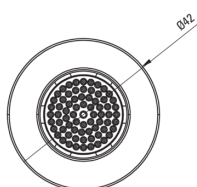

SILIA

Pomme de douche fixe, 1 fonction

Code produit: NQS_R30K

EAN: 5907650827085

Couleur: or brossé

Garantie [années]: 2

Aérateurs

Type d'aérateur silicone

Taille de l'aérateur M24

Pommeau de douche

Forme rond

Diamètre [mm] 42

Types de flux pluie de douche

Anti-calcaire Oui

Caractéristiques:

- Forme noble et simplicité intemporelle
- Revêtement or brossé innovant et facile à entretenir
- Système anti-calcaire pour une élimination facile du calcaire
- Aérateur en silicone pour une élimination facile du calcaire
- Seuls les meilleurs matériaux, dont la qualité a été confirmée par des tests en laboratoire
- Agent de nettoyage dédié, sans danger pour les surfaces nettoyées