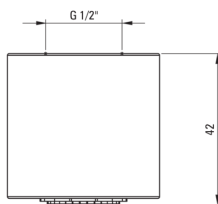

SILIA

Cabeza de ducha fija, 1 función

 deante

Código de producto: NQS_R30K

EAN: 5907650827085

Color: oro cepillado

Garantía [años]: 2

Aireador

Tipo aéreo silicona

Tamaño del aireador M24

Alcachofa de la ducha

Forma redondo

Diámetro [mm] 42

Tipo de transmisión lluvia

Anti-calcal Sí

Características: