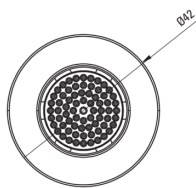

SILIA

Cabeza de ducha fija, 1 función

 deante

Código de producto: NQS_R30K

EAN: 5907650827085

Color: oro cepillado

Garantía [años]: 2

Aireador

Tipo aéreo silicona

Tamaño del aireador M24

Alcachofa de la ducha

Forma redondo

Diámetro [mm] 42

Tipo de transmisión lluvia

Anti-calcal Sí

Características: