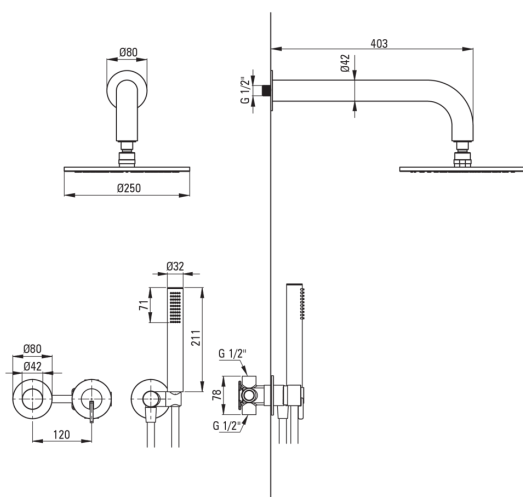

SILIA

podometni tuš komplet, s tuš glavom

deante

koda izdelka: NQS_R0YK

EAN: 5907650866206

Barva: mat zlato

Garancija [leta]: 7

Armatura vključena

Tip armature	z eno ročico, armatura
Metoda montaže	podometen
Zvočni razred [db]	l (x ≤ 20)

Izlivi

Dolžina izliva za tuš/kad [mm]	382

Tuš glava

Oblika	okroglo
Material	medenina
Debelina	8.2
Premer [mm]	250
Anti-kalcitni sistem	Ja
Število funkcijskih stikal	1
Tip curka	dež

Tuš ročke

Število funkcijskih stikal	1
Anti-kalcitni sistem	Ja
Tip curka	dež
Dodatne karakteristike	cool-out

Cevi

Dolžina [mm]	1500
Tip pletenja	ni relevantno
Material pletenja	PVC
Anti-twist	1

Kotni priključki

Finiš	mat zlato
Tip priključka	za cev z držalom za tuš ročko
Oblika	okroglo
Material	medenina, nerjaveče jeklo
Navoj priključka 1/2"	Ja
Podometna montaža	Ja

karakteristike:

- Plemenita oblika in brezčasna preprostost
- Podometna montaža poskrbi za estetiko kopalnice
- Telo armature je izdelano iz najkakovostnejše medenine
- Samo najboljši materiali, katerih kakovost je potrjena z laboratorijskimi testi
- Nastavljiv kot tuš ročke
- Ročna prha s sistemom Anti-calc
- Sistem Anti-calc, ki olajša odstranjevanje oblog vodnega kamna
- Sistem anti-twist, ki preprečuje zvijanje cevi
- Cool-out tuš ročka, ki se ne segreva
- Trpežen zaključek cevi iz medenine
- Inovativen premaz iz brušenega zlata, enostaven za vzdrževanje
- Keramično mehansko funkcijsko stikalo Click
- Ponudba vsebuje čistilno sredstvo za armature vseh barv