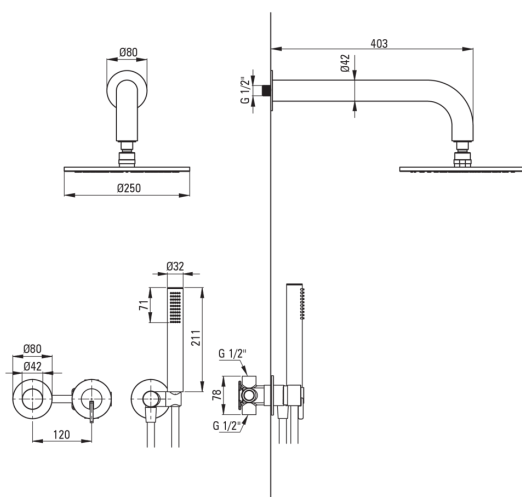

SILIA

Набор для душа скрытого монтажа, с верхним душем

deante

Код товара: NQS_R0YK

EAN: 5907650866206

Цвет: брашированное золото

Гарантия [лет]: 7

Смесители

Вид смесителя	однорычажный, смешивающий
Способ монтажа	скрытого монтажа
Акустическая группа [дБ]	1 ($x \leq 20$)

Изливы

Длина излива для душа/ванны [мм]	382

Верхний душ

Форма	круглый
Материал	латунь
Толщина [мм]	8.2
Диаметр [мм]	250
Anti-calc	Да
Количество функций	1
Виды струи	дождевой

Лейки

Количество функций	1
Anti-calc	Да
Виды струи	дождевой
Добовочные свойства	cool-out

Шланги

Длина [мм]	1500
Вид оплетки	не касается
Материал оплетки	PVC
Anti_twist	1

Кронштейн для подключения шланга

Отделка	брашированное золото
Вид кронштейна	к шлангу с держателем лейки
Форма	круглый
Материал	латунь, нержавеющая сталь
Винт кронштейна	Да
Скрытый монтаж	Да

Отличительные черты:

- благородные формы и вечная простота
- скрытый монтаж обеспечивает эстетику ванной комнаты
- Корпус смесителя изготовлен из латуни высочайшего качества
- Только лучшие материалы, качество которых подтверждено лабораторными испытаниями
- Регулируемый угол наклона душевой лейки
- Ручной душ с антикальциевым покрытием
- Система Anti-calc для легкого удаления известковых отложений
- Система Anti-Twist, предотвращающая скручивание шланга
- Душевая лейка Cool-out, которая не нагревается
- Прочные наконечники шлангов из латуни
- Инновационное и простое в уходе покрытие - брашированное золото