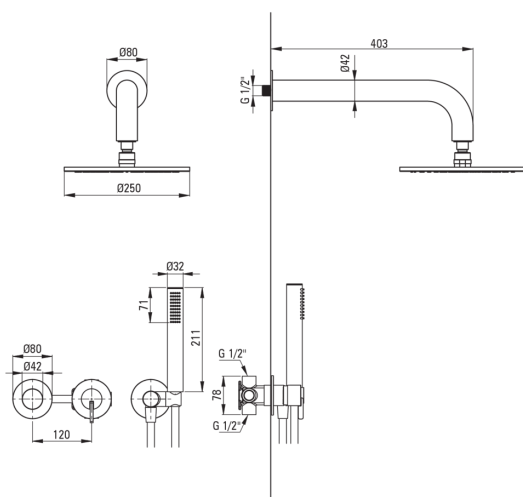

SILIA

Set de duș cu montare îngropată, cu pălărie de duș

deante

Codul produsului: NQS_ROYK

EAN: 5907650866206

Culoarea: aur periat

Garanție [ani]: 7

Baterie

Tipul bateriei	un mâner, baterie
Metoda de instalare	îngropat
Grupa acustică [db]	1 (x ≤ 20)

Pipe

Raza de acțiune a pipei dușului/căzii [mm]	382
--	-----

Cap de duș

Formă	rotund
Material	alamă
Grosime	8.2
Diametru [mm]	250
Anti-calc	Da
Număr de funcții	1
Tipul de jet	ploaie

Dușuri de mână

Număr de funcții	1
Anti-calc	Da
Tipul de jet	ploaie
Caracteristici suplimentare	cool-out

Furtunuri

Lungimea [mm]	1500
Tipul împletituri	nu este cazul
Material împletitură	PVC
Anti-twist	1

Racord rectangular

Finisaj	aur periat
Tipul racordului	pentru furtunuri cu suport pentru dușul de mână
Formă	rotund
Material	alamă, oțel inoxidabil
Filet de conexiune	Da
Montare îngropată	Da

Caracteristici:

- Instalarea încastrată la nivel îi oferă băii un aspect estetic.
- Corpul bateriei este fabricat din alamă de cea mai bună calitate.
- Doar cele mai bune materiale, a căror calitate a fost certificată prin teste de laborator
- Unghiul reglabil pentru para de duș
- Pară de duș anti calcar
- Sistem anticalcar care facilitează îndepărtarea depunerilor de calcar
- Sistem Anti-twist care împiedică răsucirea furtunului
- Duș de mână Cool-out
- Capetele furtunurilor făcute din alamă rezistentă
- Finisaj aur periat inovativ și ușor de întreținut
- Oferta include și agenți de curățare pentru toate tipurile de finisaje