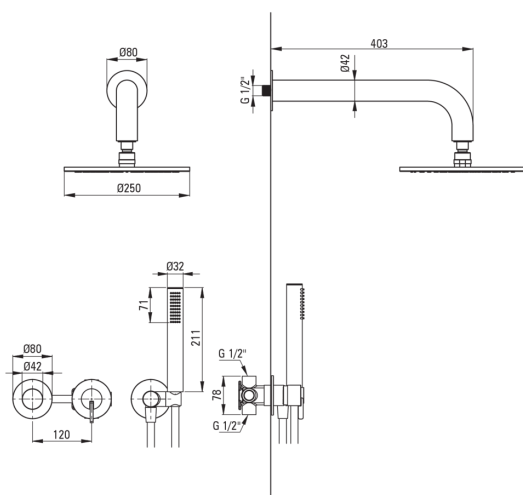

SILIA

Set doccia a scomparsa, con soffione doccia

deante

Codice prodotto: NQS_ROYK

EAN: 5907650866206

Colore: oro spazzolato

Garanzia [anni]: 7

Miscelatore

Tipo di miscelatore	maniglia singola, miscelatore
Metodo di installazione	a scomparsa
Gruppo acustico [db]	l (x ≤ 20)

Beccucci

Gamma delle bocchette per doccia/vasca [mm]	382

Soffione doccia

Forma	rotondo
Materiale	in ottone
Spessore	8.2
Diametro [mm]	250
Anticalcare	Sì
Numero di funzioni	1
Tipo a ruscello	a pioggia

Docce a mano

Numero di funzioni	1
Anticalcare	Sì
Tipo a ruscello	a pioggia
Caratteristiche aggiuntive	raffreddamento

Tubi flessibili

Lunghezza [mm]	1500
Tipo di treccia	non applicabile
Materiale della treccia	PVC
Antitorsione	1

Connessione angolare

Finitura	oro spazzolato
Tipo di connessione	per il tubo flessibile con supporto per doccetta
Forma	rotondo
Materiale	in ottone, acciaio inox
Filetto di connessione	Sì
Montaggio a scomparsa	Sì

Caratteristiche:

- L'installazione a incasso garantisce l'estetica del bagno
- Il corpo del miscelatore è realizzato in ottone di altissima qualità
- Solo i migliori materiali, la cui qualità è stata confermata da test di laboratorio
- Sistema anti-calcare che facilita la rimozione dei depositi di calcare
- Sistema anti-torsione, che impedisce al tubo di attorcigliarsi
- Doccetta fredda
- Estremità del tubo flessibile in ottone resistente