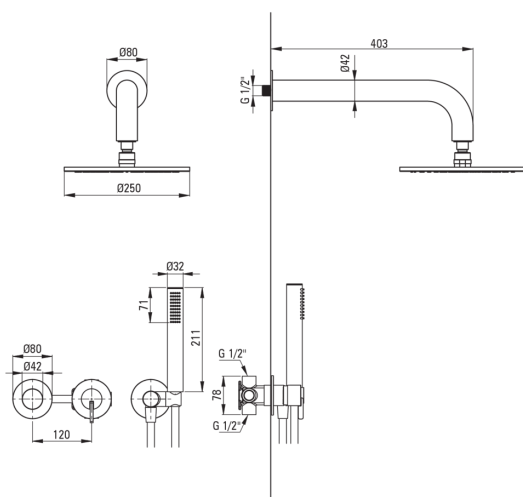

SILIA

Falsík alatti zuhanyszett, esőztető zuhanyfejjel

 deante

Cikkszám: NQS_R0YK

EAN: 5907650866206

Szín: szálcsiszolt arany

Garancia [év]: 7

Csapterlep

Csapterlep típusa	egykaros, keverő
Beszereleési mód	falsík alatti
Akusztikai osztály [db]	1 (x ≤ 20)

Kifolyócsövek

Zuhany / kád kifolyócső hatótávolsága [mm]	382
---	-----

Zuhanyfej

Alak	kerek
Anyag	sárgaréz
Vastagság [mm]	8.2
Átmérő [mm]	250
Anti-calc	Igen
Funkciók száma	1
Áramlások típusai	esőztető

Kézizuhanyok

Funkciók száma	1
Anti-calc	Igen
Áramlások típusai	esőztető
Kiegészítő jellemzők	cool-out

Csővek

Hosszúság [mm]	1500
Fonat típusa	nem alkalmazható
Fonás anyaga	PVC
Anti calc/vízkőmegelőzés	1

Sarokcsatlakozó

Kivitelezés	szálcsiszolt arany
Csatlakozó típusa	kézizuhany tartóval ellátott tömlőhöz
Alak	kerek
Anyag	sárgaréz, rozsdamentes acél
Csatlakozó menet	Igen
Falsík alatti szerelés	Igen

Kiemelések:

- Nemes forma és időtlen egyszerűség
- Falsík alatti beépítés az esztétikum megőrzése érdekében a fürdőszobában
- A csapterlep teste a legkiválóbb minőségű sárgarézből készült
- Csak a legjobb alapanyagokból, amelyek minőségét laboratóriumi vizsgálatok igazolták
- Állítható kézizuhany szög
- Vízkőmentesítő funkció
- Vízkőmentesítő rendszer a vízkő egyszerű eltávolításához
- Elcsavarodásgátló rendszer, amely megakadályozza a tömlő megcsavarodását
- Hűsítő kézizuhany
- Strapabíró csővégek sárgarézből
- Innovatív és könnyen kezelhető bevonat - szálcsiszolt arany
- Kerámia, mechanikus klikk-típusú funkciókapcsoló