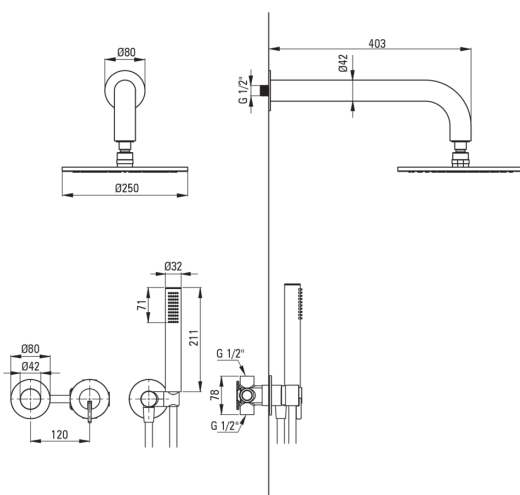

SILIA

Kit de douche encastré, avec une pomme de douche

 deante

Code produit: NQS_ROYK

EAN: 5907650866206

Couleur: or brossé

Garantie [années]: 7

Mitigeur

Type de mitigeur	mono-manche, mixer
Méthode de montage	encastré
Groupe acoustique [db]	1 ($x \leq 20$)

Becs

La distance bec douche/baignoire [mm]	382
---------------------------------------	-----

Pommeau de douche

Forme	rond
Matériel	cuivre
Épaisseur	8.2
Diamètre [mm]	250
Anti-calcaire	Oui
Nombre de fonctions	1
Types de flux	pluie de douche

Douchettes à main

Nombre de fonctions	1
Anti-calcaire	Oui
Types de flux	pluie de douche
Caractéristiques supplémentaires	cool-out

Flexibles

Longueur [mm]	1500
Type de tresse	n'est pas applicable
Matériau de la tresse	PVC
Anti-torsion	1

Connexion angulaire

Finition	or brossé
Type de connexion	pour flexible avec support de douchette
Forme	rond
Matériel	cuivre, acier inoxydable inoxydable
Fil de connexion	Oui
Montage encastré	Oui