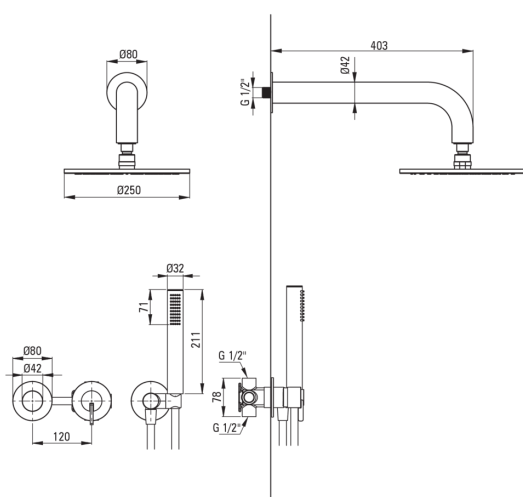

SILIA

Juego de ducha oculto, con cabeza de ducha

deante

Código de producto: NQS_R0YK

EAN: 5907650866206

Color: oro cepillado

Garantía [años]: 7

Mezclador

Alcachofa de la ducha

Forma	redondo
Material	latón
Espesor	8.2
Diámetro [mm]	250
Anti-calcal	Sí
Número de funciones	1
Tipo de transmisión	lluvia

Duchas de mano

Número de funciones	1
Anti-calcal	Sí
Tipo de transmisión	lluvia
Características adicionales	fría

Manguera

Longitud [mm]	1500
Trenza	no aplica
Material de trenza	PVC
Anti-twist	1

Conexión angular

Finalizar	oro cepillado
Tipo de conexión	para la manguera con soporte de ducha manual
Forma	redondo
Material	latón, acero inoxidable
Hilo de conexión	Sí
Montaje oculto	Sí

Características:

- Forma noble y simplicidad atemporal
- El ensamblaje oculto asegura la estética del baño
- Cuerpo de batería hecho de latón de la más alta calidad
- Solo los mejores materiales cuya calidad es confirmada por la investigación en el laboratorio
- Ajustable el ángulo de inclinación de teleducha
- Teleducha con la función anti-calcal
- Sistema anti-Calc que facilita la eliminación del lodo de piedra
- Sistema anti-Twist que evita la torcedura de la serpiente
- Auricular fría que no se calienta
- Consejos de manguera duraderos hechos de latón
- Interruptor de función de clic mecánico de cerámica