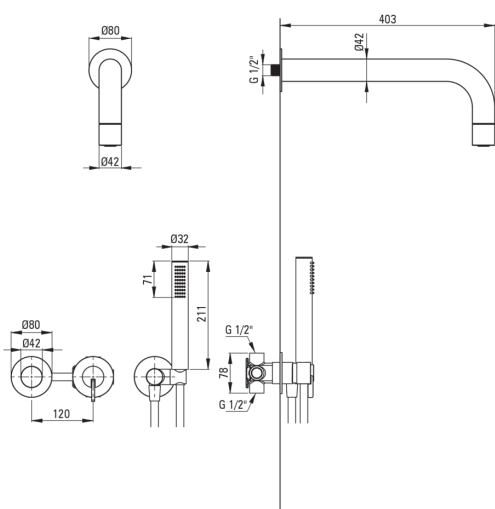

SILIA

Душова кабіна, з фіксованою душовою лійкою

 deante

Код продукту: NQS_ROXK

EAN: 5907650866213

Колір: брашоване золото

Гарантія: 7

Змішувач

Тип змішувача	з однією ручкою, змішуючий
Спосіб монтажу	прихований
Акустична група	1 (x ≤ 20)

Носики

Діапазон виливу для душу / ванни [мм]	382
---------------------------------------	-----

Верхній душ

Форма	круглий
Матеріал	латунь
Товщина	42
Діаметр [мм]	42
Anti calc	Так
Кількість функцій	1
Типи потоку	дощовий

Лійки

Кількість функцій	1
Anti calc	Так
Типи потоку	дощовий
Додаткові функції	cool-out

Шланги

Довжина [мм]	1500
Тип обплетення	не стосується
Матеріал оплёту	PVC
Anti_twist	1

Кутове з'єднання

Оздоблення	брашоване золото
Тип кронштейна	для шланга з тримачем лійки
Форма	круглий
Матеріал	латунь, нержавіюча сталь
Винт кронштейна	Так
Прихований монтаж	Так