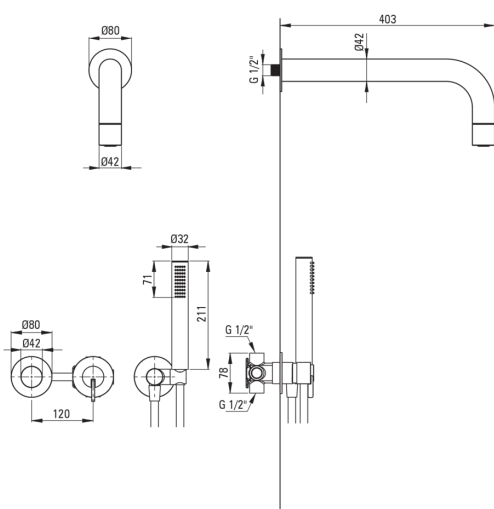

SILIA

Набор для душа скрытого монтажа, с верхним душем

deante

Код товара: NQS_ROXK

EAN: 5907650866213

Цвет: брашированное золото

Гарантия [лет]: 7

Смесители

Вид смесителя	однорычажный, смешивающий
Способ монтажа	скрытого монтажа
Акустическая группа [дБ]	1 ($x \leq 20$)

Изливы

Длина излива для душа/ванны [мм]	382

Верхний душ

Форма	круглый
Материал	латунь
Толщина [мм]	42
Диаметр [мм]	42
Anti-calc	Да
Количество функций	1
Виды струи	дождевой

Лейки

Количество функций	1
Anti-calc	Да
Виды струи	дождевой
Добовочные свойства	cool-out

Шланги

Длина [мм]	1500
Вид оплетки	не касается
Материал оплетки	PVC
Anti_twist	1

Кронштейн для подключения шланга

Отделка	брашированное золото
Вид кронштейна	к шлангу с держателем лейки
Форма	круглый
Материал	латунь, нержавеющая сталь
Винт кронштейна	Да
Скрытый монтаж	Да

Отличительные черты:

- Благородные формы и вечная простота
- Скрытый монтаж обеспечивает эстетику ванной комнаты
- Корпус смесителя изготовлен из латуни высочайшего качества
- Только лучшие материалы, качество которых подтверждено лабораторными испытаниями
- Регулируемый угол наклона душевой лейки
- Ручной душ с антикальциевым покрытием
- Система Anti-calc для легкого удаления известковых отложений
- Система Anti-Twist, предотвращающая скручивание шланга
- Душевая лейка Cool-out, которая не нагревается
- Прочные наконечники шлангов из латуни
- Оптимальный конусообразный поток воды