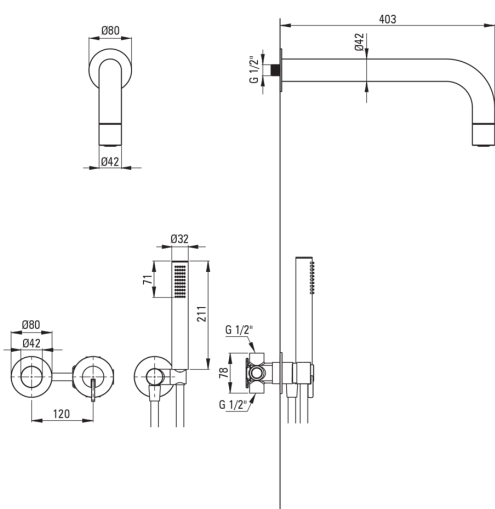

SILIA

Set de duș cu montare îngropată, cu pălărie de duș fixă

Codul produsului: NQS_ROXK

EAN: 5907650866213

Culoarea: aur periat

Garanție [ani]: 7

deante

Baterie

Tipul bateriei	un mâner, baterie
Metoda de instalare	îngropat
Grupa acustică [db]	1 (x ≤ 20)

Pipe

Raza de acțiune a pipei dușului/căzii [mm]	382
--	-----

Cap de duș

Formă	rotund
Material	alamă
Grosime	42
Diametru [mm]	42
Anti-calc	Da
Număr de funcții	1
Tipul de jet	ploaie

Dușuri de mână

Număr de funcții	1
Anti-calc	Da
Tipul de jet	ploaie
Caracteristici suplimentare	cool-out

Furtunuri

Lungimea [mm]	1500
Tipul împletiturii	nu este cazul
Material împletitură	PVC
Anti-twist	1

Racord rectangular

Finisaj	aur periat
Tipul racordului	pentru furtunuri cu suport pentru dușul de mână
Formă	rotund
Material	alamă, oțel inoxidabil
Filet de conexiune	Da
Montare îngropată	Da

Caracteristici: